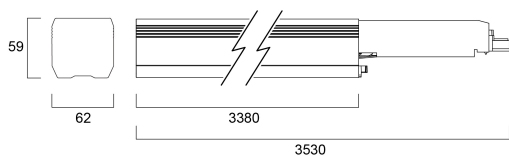

# Isoline 3380 117W 17550lm 840 MD UGR E3 8C

Artikelnummer 0042544

**SYLVANIA**

**PRO**<sup>TM</sup>

Isoline LED lineaire armatuur met 3 uur geïntegreerde noodfunctie voor industriële en commerciële toepassingen. 3380 mm lengte met brede optiek voor homogene lichtverdeling voor open ruimtes. Aluminium behuizing, RAL 9016. Max. + 35 °C bedrijfstemperatuurbereik, 4000 K, CRI 80, UGR <20, 3 SDCM. 117 W opgenomen vermogen, 17600 lm lichtstroom, 150 lm/W efficiëntie, afmetingen 3380 mm x 62 mm x 59 mm (L x B x H), IP20, IK03, 220-240 V 50/60 Hz, Klasse I. Levensduur L70:B50 60.000 uur.

### Afmetingen (mm)

## Fysieke gegevens

Kleur behuizing	RAL 9016 - Traffic white / Bezel
IP waarde	IP20
IK waarde	IK03
IK waarde sensor	IK03
Afwerking diffusor	Transparant
Materiaal diffusor	PMMA Acryl
Lengte (mm)	3380
Breedte (mm)	62
Hoogte (mm)	59
Gewicht (kg)	6.0