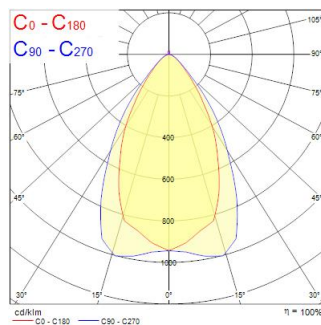

# Isoline 3380 117W 17550lm 840 MD UGR E3 8C

Artikelnummer 0042544

**SYLVANIA**

**PRO**<sup>TM</sup>

Isoline LED lineaire armatuur met 3 uur geïntegreerde noodfunctie voor industriële en commerciële toepassingen. 3380 mm lengte met brede optiek voor homogene lichtverdeling voor open ruimtes. Aluminium behuizing, RAL 9016. Max. + 35 °C bedrijfstemperatuurbereik, 4000 K, CRI 80, UGR <20, 3 SDCM. 117 W opgenomen vermogen, 17600 lm lichtstroom, 150 lm/W efficiëntie, afmetingen 3380 mm x 62 mm x 59 mm (L x B x H), IP20, IK03, 220-240 V 50/60 Hz, Klasse I. Levensduur L70:B50 60.000 uur.

### Afmetingen (mm)

### Fotometrie

Distance [m]	Cone diameter [m]	Beam diameter [m]	Beam diameter [m]	Illuminance [lx]
0.5	0.84	0.84	0.84	240
		0.84	0.84	768
		0.84	0.84	603
1.0	1.27	1.27	1.27	600
	1.00	1.00	1.00	192
		1.00	1.00	225
1.5	1.81	1.81	1.81	267
	1.62	1.62	1.62	96
		1.62	1.62	31
2.0	2.55	2.55	2.55	180
	2.15	2.15	2.15	72
		2.15	2.15	21
2.5	3.15	3.15	3.15	96
	2.69	2.69	2.69	39
		2.69	2.69	13
3.0	3.82	3.82	3.82	67
	3.23	3.23	3.23	27
		3.23	3.23	13