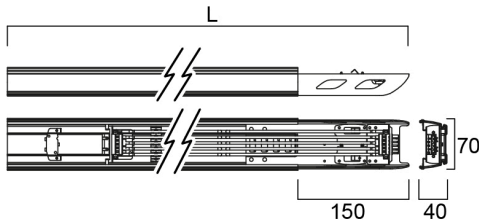

RTS 1500mm 50W 8000lm 5-aderig WD

Artikelnummer 0042581

SYLVANIA

PROTM

RTS LED lineaire armatuur voor industriële en commerciële toepassingen. 1500 mm lengte met brede optiek voor homogene lichtverdeling voor open ruimten. Stalen behuizing, witte kleur, -25 ... +30 °C bedrijfstemperatuurbereik, 4000 K, CRI 80, 3 SDMC. Energieverbruik 50 W, lichtstroom 8000 lm, efficiëntie 160 lm/W, afmetingen 1500 mm x 70,2 mm x 78,6 mm (L x B x H), IP20, IK03, 220-240 V 50/60 Hz, Klasse I. Levensduur L70:B50 120.000 uur.

Technische gegevens

Afmetingen (mm)

L	600	900	1202	1500	2403	3000	3605	4500
---	-----	-----	------	------	------	------	------	------

Fotometrie

Distance [m]	Cone diameter [m]	Beam diameter [m]	Beam diameter [m]	Illuminance [lx]
0,5	1,88 0,94	0,94	0,94	1233 641 254
1,0	3,76 1,88	1,88	1,88	3077 160 64
1,5	5,64 2,82	2,82	2,82	1380 71 28
2,0	7,52 3,77	3,77	3,77	789 162 162
2,5	9,40 4,71	4,71	4,71	492 94 103
3,0	11,28 5,65	5,65	5,65	342 18 12

Optische gegevens

Lumenstroom armatuur (lm)	8000
Efficiëntie armatuur lm/W	160
Kleurtemperatuur (K)	4000
CRI (Ra)	80
Initiële kleurvariatie (SDCM)	SDCM3
Bundel breedte (°)	90
Fotobiologische risicogroep	RG1

Gegevens levensduur

Gemiddelde nominale levensduur - L70 B50	100000
Gemiddelde nominale levensduur - L80 B20	75000

Fysieke gegevens

Kleur behuizing	Wit
IP waarde	IP20
IK waarde	IK03
Afwerking diffusor	Transparant
Materiaal diffusor	PMMA Acryl
Lengte (mm)	1500
Breedte (mm)	70.2
Hoogte (mm)	78.6
Gewicht (kg)	1.7