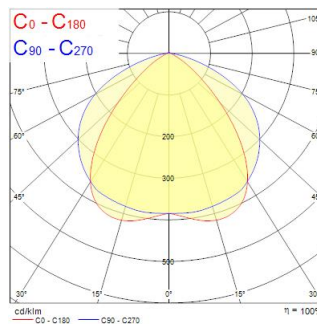

RTS 1500mm 50W 8000lm 5-aderig WD

Artikelnummer 0042581

SYLVANIA

PROTM

RTS LED lineaire armatuur voor industriële en commerciële toepassingen. 1500 mm lengte met brede optiek voor homogene lichtverdeling voor open ruimten. Stalen behuizing, witte kleur, -25 ... +30 °C bedrijfstemperatuurbereik, 4000 K, CRI 80, 3 SDMC. Energieverbruik 50 W, lichtstroom 8000 lm, efficiëntie 160 lm/W, afmetingen 1500 mm x 70,2 mm x 78,6 mm (L x B x H), IP20, IK03, 220-240 V 50/60 Hz, Klasse I. Levensduur L70:B50 120.000 uur.

Technische gegevens

Afmetingen (mm)

L	600	900	1202	1500	2403	3000	3605	4500
---	-----	-----	------	------	------	------	------	------

Fotometrie

Distance [m]	Cone diameter [m]	Beam diameter [m]	Beam diameter [m]	Illuminance [lx]
0,5	1,88 0,94	0,94	0,94	1233 641 254
1,0	3,76 1,88	1,88	1,88	3077 160 64
1,5	5,64 2,82	2,82	2,82	1380 71 28
2,0	7,52 3,77	3,77	3,77	789 162 162
2,5	9,40 4,71	4,71	4,71	492 94 103
3,0	11,28 5,65	5,65	5,65	342 18 12

Optische gegevens

Lumenstroom armatuur (lm)	8000
Efficiëntie armatuur lm/W	160
Kleurtemperatuur (K)	4000
CRI (Ra)	80
Initiële kleurvariatie (SDCM)	SDCM3
Bundel breedte (°)	90
Fotobiologische risicogroep	RG1