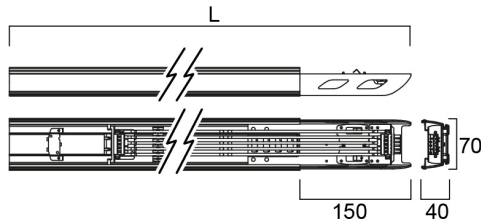

RTS 1500MM 70W 5-WIRE LEFT ASYM WHITE

Artikelnummer 0042586

SYLVANIA

PROTM

RTS LED linear luminaire for industrial and commercial applications. 1500 mm length with asymmetrical (Left) optics provide homogenous light distribution for wide, shelf areas. Steel housing, White color, -25 ... +30 °C operating temperature range, 4000 K, CRI 80, 3 SDMC. 70 W power consumption, 11200 lm luminous flux, 160 lm/W efficacy, 1500 mm x 70.2 mm x 78.6 mm (L x W x H) dimensions, IP20, IK03, 220-240 V 50/60 Hz, Class I. Lifespan L70:B50 120,000 hours.

Technische gegevens

Afmetingen (mm)

L	600	900	1202	1500	2403	3000	3605	4500
---	-----	-----	------	------	------	------	------	------

Fotometrie

Distance [m]	Cone diameter [m]	Beam diameter [m]	Beam diameter [m]	Illuminance [lx]
0.5	0.95 1.14	0.95 1.14	0.95 1.14	1000 300 200
1.0	1.90 2.28	1.90 2.28	1.90 2.28	400 160 100
1.5	2.85 3.41	2.85 3.41	2.85 3.41	170 100 60
2.0	3.80 4.55	3.80 4.55	3.80 4.55	100 60 40
2.5	4.75 5.69	4.75 5.69	4.75 5.69	60 40 25
3.0	5.71 6.83	5.71 6.83	5.71 6.83	40 25 15

RTS 1500MM 70W 5-WIRE LEFT ASYM WHITE

Artikelnummer 0042586

SYLVANIA

Algemene gegevens

Productnaam	RTS 1500MM 70W 5-WIRE LEFT ASYM WHITE
Technologie	LED
Lampvoet	N/A
Behuizing	Staal
Geïntegreerde aanwezigheidssensor	NONE
Algemene toepassing	Logistiek & Industrie
Omgevingstemperatuur (°C)	-25°C...+30°C
Werkings temperatuur (°)	25
ETIM klasse	EC000986
Garantie	5 jaar

Gegevens levensduur

Gemiddelde nominale levensduur - L70 B50	100000
Gemiddelde nominale levensduur - L80 B20	75000

Fysieke gegevens

Kleur behuizing	Wit
IP waarde	IP20
IK waarde	IK03
Afwerking diffusor	Transparant
Materiaal diffusor	PMMA Acryl
Lengte (mm)	1500
Breedte (mm)	70.2
Hoogte (mm)	78.6
Gewicht (kg)	1.7