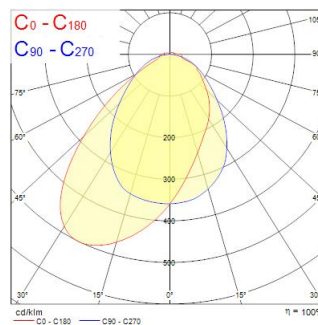

RTS 1500MM 70W 5-WIRE LEFT ASYM WHITE

Artikelnummer 0042586

SYLVANIA

PROTM

RTS LED linear luminaire for industrial and commercial applications. 1500 mm length with asymmetrical (Left) optics provide homogenous light distribution for wide, shelf areas. Steel housing, White color, -25 ... +30 °C operating temperature range, 4000 K, CRI 80, 3 SDMC. 70 W power consumption, 11200 lm luminous flux, 160 lm/W efficacy, 1500 mm x 70.2 mm x 78.6 mm (L x W x H) dimensions, IP20, IK03, 220-240 V 50/60 Hz, Class I. Lifespan L70:B50 120,000 hours.

Technische gegevens

Afmetingen (mm)

L	600	900	1202	1500	2403	3000	3605	4500
---	-----	-----	------	------	------	------	------	------

Fotometrie

Distance [m]	Cone diameter [m]	Beam diameter [m]	Beam diameter [m]	Illuminance [lx]
0.5	0.95 1.14	0.95 1.14	0.95 1.14	1000 300 200
1.0	1.90 2.28	1.90 2.28	1.90 2.28	400 160 100
1.5	2.85 3.41	2.85 3.41	2.85 3.41	170 100 60
2.0	3.80 4.55	3.80 4.55	3.80 4.55	100 60 40
2.5	4.75 5.69	4.75 5.69	4.75 5.69	60 40 25
3.0	5.71 6.83	5.71 6.83	5.71 6.83	40 25 15

Optische gegevens

Lumenstroom armatuur (lm)	11200
Efficiëntie armatuur lm/W	160
Kleurtemperatuur (K)	4000
CRI (Ra)	80
Initiële kleurvariatie (SDCM)	SDCM3
Type licht distributie	Asymmetric
Fotobiologische risicogroep	RG1