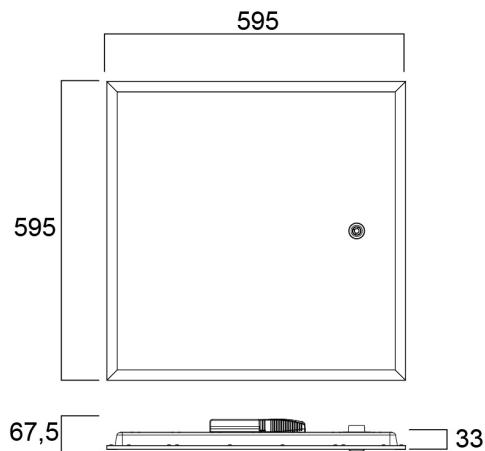

### Afmetingen (mm)

## Fysieke gegevens

Kleur behuizing	RAL 9003 - Signal white
IP waarde	IP40/20
IK waarde	IK03
Afwerking diffusor	Prismatisch
Materiaal diffusor	Overige
Lengte (mm)	595
Breedte (mm)	595
Hoogte (mm)	33
Gewicht (kg)	2.095

## Verpakkingen

EAN code	5410288426822
Enkele lengte verpakking (cm)	70.0
Enkele breedte verpakking (cm)	63.0
Hoogte eenheidsverpakking (cm)	8.5
DUN14 (inner)	15410288426829
Eenheden per omdoos	3
Lengte omdoos (cm)	71.5
Breedte omdoos (cm)	27.5
Diepte omdoos (cm)	65.0