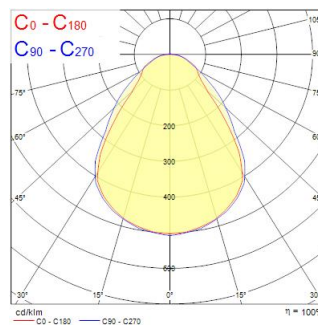

Fotometrie

Distance [m]	Cone diameter [m]	E107	E108	E109
0,5	0,92 0,92	8177	1656	1654
1,0	1,83 1,84	2044	414	414
1,5	2,75 2,46	909	150	210
2,0	3,67 3,29	511	103	110
2,5	4,55 4,11	327	66	78
3,0	5,50 4,93	227	48	53

Distance [m]   Cone diameter [m]   Illuminance [lx]
— C0 - C180 (Half beam angle: 75.0°)
— C90 - C270 (Half beam angle: 55.0°)