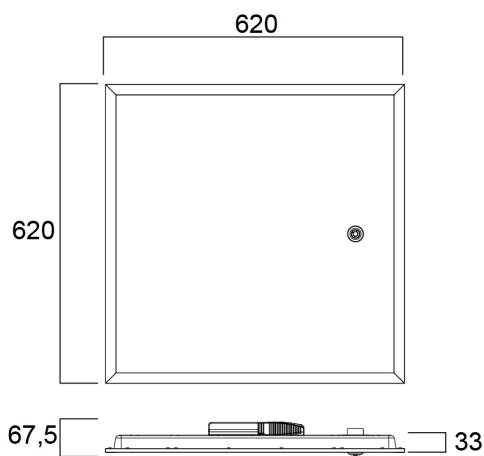

### Afmetingen (mm)

## Fysieke gegevens

Kleur behuizing	RAL 9003 - Signal white
IP waarde	IP40/20
IK waarde	IK03
Afwerking diffusor	Prismatisch
Materiaal diffusor	Overige
Lengte (mm)	620
Breedte (mm)	620
Hoogte (mm)	33
Gewicht (kg)	2.165