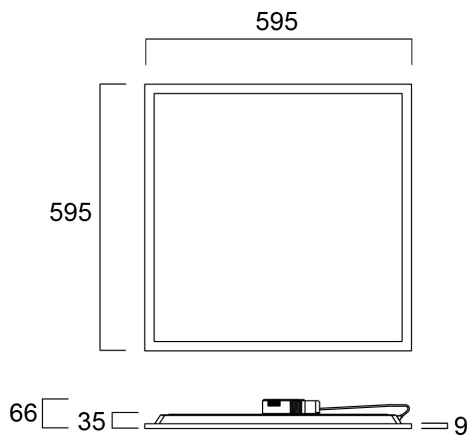

START Panel IP54 UGR19 TW 600 36W 4300lm DALI

Artikelnummer 0042705

SYLVANIA

STARTTM

START Panel IP54 Tunable White is een serie backlit LED panelen met een instelbare kleurtemperatuur van 3000-5700K. Ideaal voor algemene binnentoepassingen zoals gangen, pauzeruimtes, kantoren en vergaderruimten. Nominale afmetingen 600x600mm, 4320Lm; 36W; 120Lm/W; Gemiddelde levensduur: 100.000 uur; CRI 80; Anti-verblinding <19; IK03; IP54 (vanaf de voorkant); SDCM<3; Klasse II; Loop in loop out connector voor snelle installatie. Diffusor met Tp(a)-classificatie. DALI DT8 dimbare driver (tweekanaals).

Technische gegevens

Afmetingen (mm)

Fotometrie

Distance [m]	Cone diameter [m]	E10%	E15%	E30%	E50%	E90%	Uplight [lx]
0.5	0.88 0.88	8710	1544	1953			
1.0	1.77 1.76	2178	481	480			
1.5	2.66 2.66	960	205	204			
2.0	3.54 3.55	544	115	115			
2.5	4.42 4.44	348	74	73			
3.0	5.31 5.33	242	51	51			

Distance [m] Cone diameter [m] Illuminance [lx]
 — C0 - C180 (Half beam angle: 90.0°)
 — C90 - C270 (Half beam angle: 90.0°)

START Panel IP54 UGR19 TW 600 36W 4300lm DALI

Artikelnummer 0042705

SYLVANIA

Algemene gegevens

Kleur behuizing	RAL 9003 - Signal white
IP waarde	IP54/20
IK waarde	IK03
Afwerking diffusor	Diffuus
Materiaal diffusor	PS Polystyrene
Lengte (mm)	595
Breedte (mm)	595
Hoogte (mm)	35
Gewicht (kg)	2.244