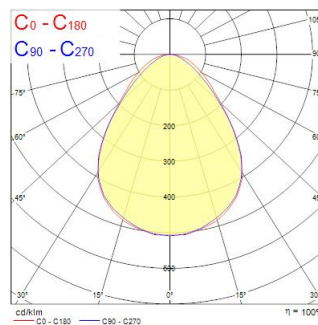

Technische gegevens

Afmetingen (mm)

Fotometrie

Distance [m]	Cone diameter [m]	E10%	E15%	E30%	E50%	E90%	Uplight [lx]
0.5	0.88 0.88	8710	1544	1953			
1.0	1.77 1.76	2178	481	480			
1.5	2.66 2.66	960	205	204			
2.0	3.54 3.55	544	115	115			
2.5	4.42 4.44	348	74	73			
3.0	5.31 5.33	242	51	51			

Distance [m] Cone diameter [m] Illuminance [lx]
 — C0 - C180 (Half beam angle: 90.0°)
 — C90 - C270 (Half beam angle: 90.0°)

START Panel IP54 UGR19 TW 600 36W 4300lm DALI

Artikelnummer 0042705

SYLVANIA

Algemene gegevens