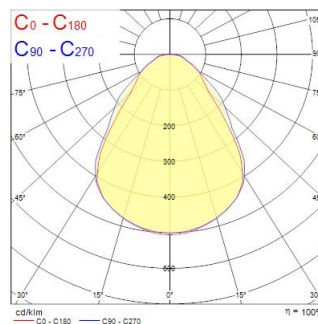

### Afmetingen (mm)

### Fotometrie

0.5	0.90 0.92	E171 E190 E200	7737 42.1° 39.3°	1877 394 452
1.0	1.81 1.84	E171 E190 E200	42.1° 39.3°	1947 394 452
1.5	2.71 2.46	E171 E190 E200	42.1° 39.3°	385 319 211
2.0	3.61 3.27	E171 E190 E200	42.1° 39.3°	487 196 113
2.5	4.52 4.09	E171 E190 E200	42.1° 39.3°	511 85 72
3.0	5.42 4.91	E171 E190 E200	42.1° 39.3°	219 44 30

Distance [m]      Cone diameter [m]      Illuminance [lx]

— C0 - C180 (Half beam angle: 78.6°)  
— C90 - C270 (Half beam angle: 84.2°)