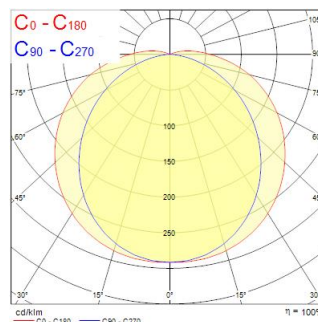

### Afmetingen (mm)

### Fotometrie

Distance [m]	Cone diameter [m]	Beam angle [°]	Beam angle [°]	Illuminance [lx]
0.5	1.33 2.46	81°	87°	720 880
1.0	2.66 4.93	81°	87°	180 210
1.5	3.99 7.39	81°	87°	80 91
2.0	5.32 9.85	81°	87°	45 51
2.5	6.65 12.31	81°	87°	29 34
3.0	7.98 14.77	81°	87°	20 24

Distance [m] Cone diameter [m] Illuminance [lx]  
— C0 - C180 (Half beam angle: 103.9°)  
— C90 - C270 (Half beam angle: 103.9°)