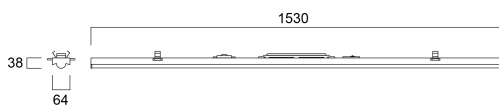

# RetrunKit 71W 6-11klm 830/850 120D

Artikelnummer 0042910

**SYLVANIA**

**PRO**<sup>TM</sup>

RetrunKit lichtunit die kan worden gebruikt voor verschillende lichtkanalsystemen voor industriële en commerciële toepassingen. 1530 mm lengte met 120° symmetrische brede optiek voor een homogene lichtverdeling voor open ruimtes. Witte kleur, bedrijfstemperatuurbereik van 0 ... +50 °C, geïntegreerde schakelaar om te kiezen tussen warm wit (3000K), neutraal wit (4000K) en koel wit (5000K) kleurtemperaturen, CRI 80, 3 SDCM. Multipoweroplossing van 41-75W / ~6.200 - 11.000lm met maximaal 159 lm/W, IP20, IK05, 220-240 V 0 / 50/60 Hz (Geschikt voor gebruik op centrale batterij), Klasse I, L80:B10 Levensduur 81.000 uur.

### Afmetingen (mm)

## Fysieke gegevens

Kleur behuizing	RAL 9003 - Signal white
IP waarde	IP20
IK waarde	IK05
Afwerking reflector	Mat
Lengte (mm)	1530
Breedte (mm)	64
Hoogte (mm)	38
Gewicht (kg)	1.8