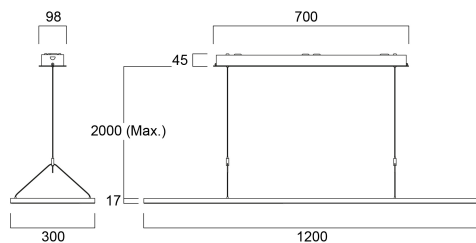

Areum Pendel 1200 D/I40W 5150lm 840 DALI Wit

Artikelnummer 0042953

SYLVANIA

PROTM

Areum Pendel 1200 D/I 4000K DALI WIT is een zeer efficiënte LED-pendelarmatuur met 70% directe en 30% indirecte lichtverdeling. Ultradun (17 mm) aluminium behuizing met afgeronde hoeken. Lengte 1200 mm, breedte 300 mm. Wit RAL9016 gepoedercoat behuizing, stalen plafonddriverbox met poedercoating en Y-vormige voedingskabels. DALI dimbare driver met lage flikkering (<5%). Lichtstroom: 5150lm, opgenomen vermogen: 40W. Armaturefficiëntie: 129lm/W. CRI (Ra)>80 4000K (neutraal wit) LED, kleurentolerantie: SDCM<3. Levensduur: L80B10 57.000u. UGR<19, luminantie bij 65°<3000 cd/m². Fotobiologische veiligheidsrisicogroep 0. Elektrische bescherming: Klasse I. Gloeidraadtest 650°C.

Technische gegevens

Afmetingen (mm)

Fotometrie

Distance [m]	Cone diameter [m]	Beam angle [°]	Beam diameter [m]	Illuminance [lx]
0.5	0.80 0.85	80° 82.1°	7311 7514	1514 1559
1.0	1.61 1.70	80° 82.1°	1462 1503	379 402
1.5	2.41 2.55	80° 82.1°	2193 2255	155 160
2.0	3.21 3.40	80° 82.1°	2924 3006	79 83
2.5	4.02 4.26	80° 82.1°	3655 3758	51 55
3.0	4.82 5.11	80° 82.1°	4386 4509	35 38

Distance [m] Cone diameter [m] Illuminance [lx]
 — C0 - C180 (Half beam angle: 90.9°)
 — C90 - C270 (Half beam angle: 84.2°)

Areum Pendel 1200 D/I40W 5150lm 840 DALI Wit

Artikelnummer 0042953

SYLVANIA

Algemene gegevens

Kleur behuizing	RAL 9016 - Traffic white / Bezel
IP waarde	IP20
IK waarde	IK03
Afwerking diffusor	Diffuus
Materiaal diffusor	PS Polystyrene
Afwerking reflector	Not Applicable
Lengte (mm)	1200
Breedte (mm)	300
Hoogte (mm)	17
Gewicht (kg)	4.64