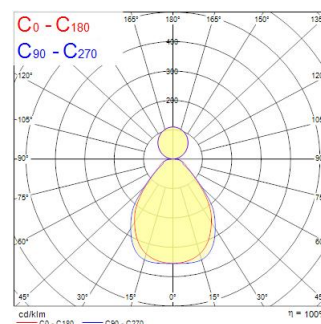

Technische gegevens

Afmetingen (mm)

Fotometrie

Distance [m]	Cone diameter [m]	Beam angle [°]	Beam diameter [m]	Illuminance [lx]
0.5	0.80 0.85	80° 82.1°	7311 7514	1514 1559
1.0	1.61 1.70	80° 82.1°	1462 1503	379 402
1.5	2.41 2.55	80° 82.1°	2193 2255	155 160
2.0	3.21 3.40	80° 82.1°	2924 3006	79 83
2.5	4.02 4.26	80° 82.1°	3655 3758	51 55
3.0	4.82 5.11	80° 82.1°	4386 4509	35 38

Distance [m] Cone diameter [m] Illuminance [lx]
 — C0 - C180 (Half beam angle: 90.9°)
 — C90 - C270 (Half beam angle: 84.2°)

Areum Pendel 1200 D/I40W 5150lm 840 DALI Wit

Artikelnummer 0042953

SYLVANIA

Algemene gegevens