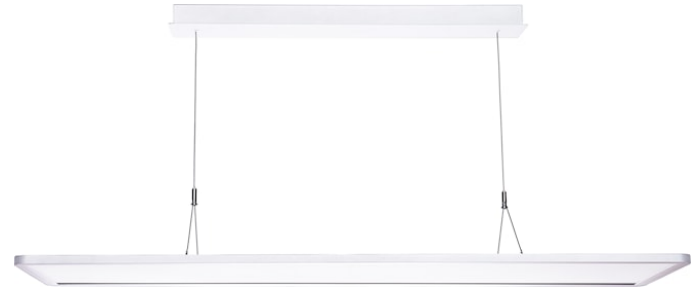

Areum Pendel 1200 D/I40W 5150lm 840 DALI Wit

Artikelnummer 0042953

SYLVANIA

PROTM

Areum Pendel 1200 D/I 4000K DALI WIT is een zeer efficiënte LED-pendelarmatuur met 70% directe en 30% indirecte lichtverdeling. Ultradun (17 mm) aluminium behuizing met afgeronde hoeken. Lengte 1200 mm, breedte 300 mm. Wit RAL9016 gepoedercoat behuizing, stalen plafonddriverbox met poedercoating en Y-vormige voedingskabels. DALI dimbare driver met lage flikkering (<5%). Lichtstroom: 5150lm, opgenomen vermogen: 40W. Armaturefficiëntie: 129lm/W. CRI (Ra)>80 4000K (neutraal wit) LED, kleurentolerantie: SDCM<3. Levensduur: L80B10 57.000u. UGR<19, luminantie bij 65°<3000 cd/m². Fotobiologische veiligheidsrisicogroep 0. Elektrische bescherming: Klasse I. Gloeidraadtest 650°C.

Distance [m] Cone diameter [m] Illuminance [lx]
 — C0 - C180 (Half beam angle: 90.9°)
 — C90 - C270 (Half beam angle: 84.2°)

Areum Pendel 1200 D/I40W 5150lm 840 DALI Wit

Artikelnummer 0042953

SYLVANIA

Algemene gegevens

Productnaam	Areum Pendel 1200 D/I40W 5150lm 840 DALI Wit
Technologie	LED
Lampvoet	N/A
Behuizing	Aluminium, Staal
Montage	Pendel
Geïntegreerde aanwezigheidssensor	NONE
Algemene toepassing	Kantoor
Omgevingstemperatuur (°C)	5°C...+35°C
Virtual assistant compatibility	N/A
ETIM klasse	EC001743
E-nummer FI	4279361
Garantie	5 jaar

Kleur behuizing	RAL 9016 - Traffic white / Bezel
IP waarde	IP20
IK waarde	IK03
Afwerking diffusor	Diffuus
Materiaal diffusor	PS Polystyrene
Afwerking reflector	Not Applicable
Lengte (mm)	1200
Breedte (mm)	300
Hoogte (mm)	17
Gewicht (kg)	4.64