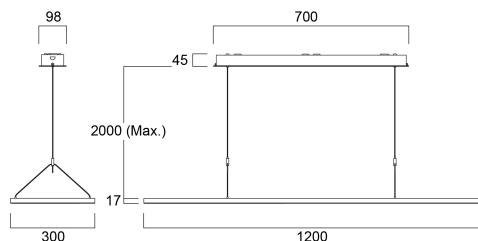

Areum Pendel 1200 D/I 41W 5150lm 840 SSA0N Wit

Artikelnummer 0042962

SYLVANIA

PROTM

Areum Pendel 1200 D/I 4000K SSA0N WIT is een zeer efficiënte LED-pendelarmatuur met 70% directe en 30% indirecte lichtverdeling. Ultradun (17 mm) aluminium behuizing met afgeronde hoeken. Lengte 1200 mm, breedte 300 mm. Wit RAL9016 gepoedercoat behuizing, stalen plafonddriverbox met poedercoating en Y-vormige voedingskabels. Geschikt voor SylSmart Connected, aan te sluiten op sensor op afstand. Lichtstroom: 5150lm, opgenomen vermogen: 41W. Armaturefficiëntie: 126lm/W. CRI (Ra)>80 4000K (neutraal wit) LED, kleurentolerantie: SDCM<3. Levensduur: L80B10 57.000u. UGR<19, luminantie bij 65°<3000 cd/m². Fotobiologische veiligheidsrisicogroep 0. Elektrische bescherming: Klasse I. Gloeidraadtest 650°C.

Technische gegevens

Afmetingen (mm)

Fotometrie

Distance [m]	Cone diameter [m]	E171	E170	E172	E173
0.5	0.80 0.85	7311	42.1°	1514	1559
1.0	1.61 1.70	1828	42.1°	379	402
1.5	2.71 2.56	812	42.1°	188	180
2.0	3.61 3.40	497	42.1°	96	101
2.5	4.52 4.26	292	42.1°	61	66
3.0	5.42 5.11	203	42.1°	42	46

Distance [m] Cone diameter [m] Illuminance [lx]

— C0 - C180 (Half beam angle: 90.9°)
— C90 - C270 (Half beam angle: 84.2°)

Areum Pendel 1200 D/I 41W 5150lm 840 SSA0N Wit

Artikelnummer 0042962

SYLVANIA

Algemene gegevens

Kleur behuizing	RAL 9016 - Traffic white / Bezel
IP waarde	IP20
IK waarde	IK03
Afwerking diffusor	Diffuus
Materiaal diffusor	PS Polystyrene
Afwerking reflector	Not Applicable
Lengte (mm)	1200
Breedte (mm)	300
Hoogte (mm)	17
Gewicht (kg)	4.64