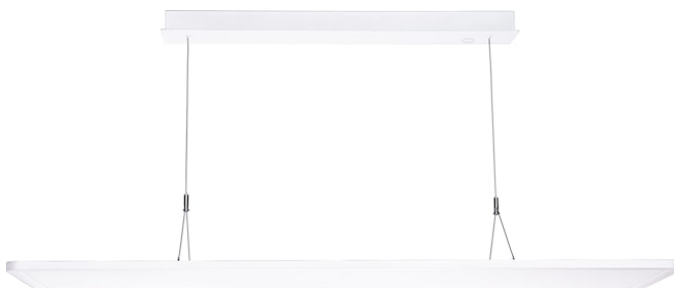

Areum Pendel 1200 D/I 41W 5150lm 840 SSA0N Wit

Artikelnummer 0042962

SYLVANIA

PROTM

Areum Pendel 1200 D/I 4000K SSA0N WIT is een zeer efficiënte LED-pendelarmatuur met 70% directe en 30% indirecte lichtverdeling. Ultradun (17 mm) aluminium behuizing met afgeronde hoeken. Lengte 1200 mm, breedte 300 mm. Wit RAL9016 gepoedercoat behuizing, stalen plafonddriverbox met poedercoating en Y-vormige voedingskabels. Geschikt voor SylSmart Connected, aan te sluiten op sensor op afstand. Lichtstroom: 5150lm, opgenomen vermogen: 41W. Armaturefficiëntie: 126lm/W. CRI (Ra)>80 4000K (neutraal wit) LED, kleurentolerantie: SDCM<3. Levensduur: L80B10 57.000u. UGR<19, luminantie bij 65°<3000 cd/m². Fotobiologische veiligheidsrisicogroep 0. Elektrische bescherming: Klasse I. Gloeidraadtest 650°C.

Distance [m] Cone diameter [m] Illuminance [lx]

— C0 - C180 (Half beam angle: 90.9°)
— C90 - C270 (Half beam angle: 84.2°)

Areum Pendel 1200 D/I 41W 5150lm 840 SSA0N Wit

Artikelnummer 0042962

SYLVANIA

Algemene gegevens

Productnaam	Areum Pendel 1200 D/I 41W 5150lm 840 SSA0N Wit
Technologie	LED
Lampvoet	N/A
Behuizing	Aluminium, Staal
Montage	Pendel
Geïntegreerde aanwezigheidssensor	NONE
Algemene toepassing	Kantoor
Omgevingstemperatuur (°C)	5°C...+35°C
Virtual assistant compatibility	N/A
ETIM klasse	EC001743
Garantie	5 jaar

Kleur behuizing	RAL 9016 - Traffic white / Bezel
IP waarde	IP20
IK waarde	IK03
Afwerking diffusor	Diffuus
Materiaal diffusor	PS Polystyrene
Afwerking reflector	Not Applicable
Lengte (mm)	1200
Breedte (mm)	300
Hoogte (mm)	17
Gewicht (kg)	4.64