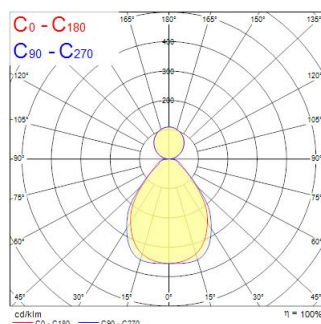

Technische gegevens

Afmetingen (mm)

Fotometrie

Distance [m]	Cone diameter [m]	E171	E170	E172	E173
0.5	0.80 0.85	7311	42.1°	1514	1559
1.0	1.61 1.70	1828	42.1°	379	402
1.5	2.71 2.56	812	42.1°	188	180
2.0	3.61 3.40	497	42.1°	96	101
2.5	4.52 4.26	292	42.1°	61	66
3.0	5.42 5.11	203	42.1°	42	46

Distance [m] Cone diameter [m] Illuminance [lx]

— C0 - C180 (Half beam angle: 90.9°)
— C90 - C270 (Half beam angle: 84.2°)

Areum Pendel 1200 D/I 41W 5150lm 840 SSA0N Wit

Artikelnummer 0042962

SYLVANIA

Algemene gegevens

Optische gegevens

Lumenstroom armatuur (lm)	5150
Efficiëntie armatuur lm/W	126
Kleurtemperatuur (K)	4000
Lichtkleur	Neutraalwit
CRI (Ra)	80
Initiële kleurvariatie (SDCM)	SDCM3
Bundel breedte (°)	84
Type licht distributie	Symmetric
Luminantiecontrole	< 19
Fotobiologische risicogroep	RG0