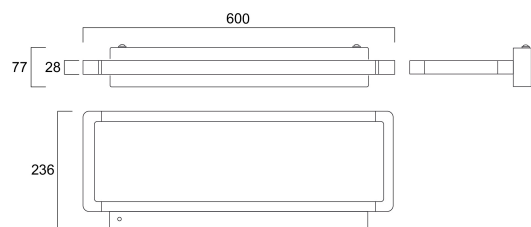

Technische gegevens

Afmetingen (mm)