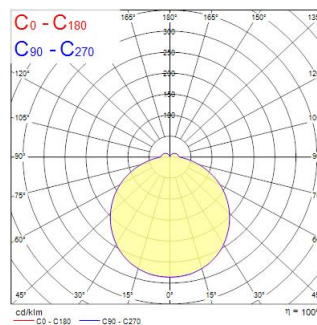

START Surface Slim IP54 Rond 15W 1500lm 2CCT Dim

Artikelnummer 0043510

SYLVANIA

STARTTM

Ronde plafond-/wandarmatuur met geïntegreerde leds. Perfecte oplossing voor gangen, circulatiezones of badkamers. Gelijkmatic en uniform licht in een slank maar robuust ontwerp. Vermogen 15 W, lumenoutput 1500 lumen, lumenrendement 100 lm/W, dubbele kleurtemperatuur (3000K/4000K). Geleverd met fase-dimdriver. Netspanning 220-240V~. Afmetingen behuizing: 220 mm diameter x 53 mm hoogte. Beschermingsklasse IK07, IP54. Opalen diffuser van PC-polycarbonaat. Onderhoudsarm met een LED-levensduur van 58000 uur. Garantie: 5 jaar.

Technische gegevens

Afmetingen (mm)

Fotometrie

0,5	1,70	E171 E270	1800 108
1,0	3,40	E171 E270	451 28
1,5	5,09	E171 E270	173 11
2,0	6,79	E171 E270	100 7
2,5	8,48	E171 E270	64 4
3,0	10,18	E171 E270	45 3
Distance [m]		Cone diameter [m]	
— C0 - C180 (Half beam angle: 119,0°)		Illuminance [lx]	

Optische gegevens

Lumenstroom armatuur (lm)	1500
Efficiëntie armatuur lm/W	100
Lichtkleur	Warm White or Neutral White
CRI (Ra)	80
Initiële kleurvariatie (SDCM)	SDCM4
Bundel breedte (°)	120
Type licht distributie	Diffuse
Fotobiologische risicogroep	RG0