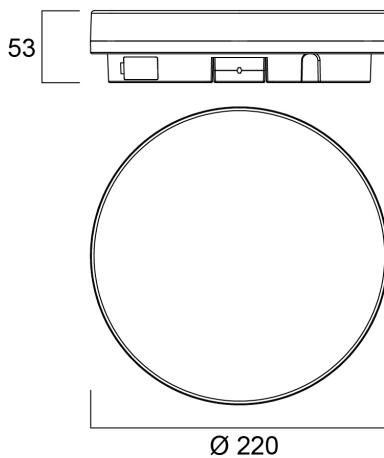

START Surface Slim IP54 Rond 15W 1500lm 2CCT Dim

Artikelnummer 0043510

SYLVANIA

STARTTM

Ronde plafond-/wandarmatuur met geïntegreerde leds. Perfecte oplossing voor gangen, circulatiezones of badkamers. Gelijkmatic en uniform licht in een slank maar robuust ontwerp. Vermogen 15 W, lumenoutput 1500 lumen, lumenrendement 100 lm/W, dubbele kleurtemperatuur (3000K/4000K). Geleverd met fase-dimdriver. Netspanning 220-240V~. Afmetingen behuizing: 220 mm diameter x 53 mm hoogte. Beschermingsklasse IK07, IP54. Opalen diffuser van PC-polycarbonaat. Onderhoudsarm met een LED-levensduur van 58000 uur. Garantie: 5 jaar.

Technische gegevens

Afmetingen (mm)

Fotometrie

0,5	1,70	E171 E270	1800 108
1,0	3,40	E171 E270	451 28
1,5	5,09	E171 E270	173 11
2,0	6,79	E171 E270	100 7
2,5	8,48	E171 E270	64 4
3,0	10,18	E171 E270	45 3
Distance [m]		Cone diameter [m]	
— C0 - C180 (Half beam angle: 119,0°)		Illuminance [lx]	

START Surface Slim IP54 Rond 15W 1500lm 2CCT Dim

Artikelnummer 0043510

SYLVANIA

Algemene gegevens

Productnaam	START Surface Slim IP54 Rond 15W 1500lm 2CCT Dim
Technologie	LED
Lampvoet	N/A
Behuizing	PC Polycarbonaat
Montage	Plafondopbouw, Wandopbouw
Geïntegreerde aanwezigheidssensor	NONE
Algemene toepassing	Horeca
Omgevingstemperatuur (°C)	-20°C...+40°C
Werkings temperatuur (°)	25
Virtual assistant compatibility	N/A
ETIM klasse	EC002892
E-nummer FI	4278347
Garantie	5 jaar

Artikelnummer 0043510

SYLVANIA

Fysieke gegevens

Kleur behuizing	Wit
IP waarde	IP54
IK waarde	IK07
Afwerking diffusor	Opaal
Materiaal diffusor	PC Polycarbonaat
Hoogte (mm)	53
Nominale diameter product (mm)	220
Gewicht (kg)	0.702