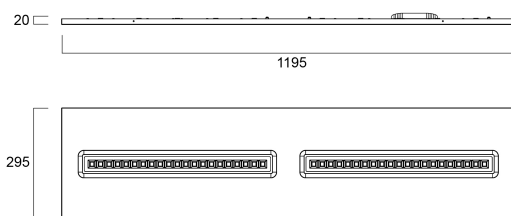

OptiClip 1200 1L 24W 3100lm 840

Artikelnummer 0044004

SYLVANIA

PROTM

OptiClip - Unieke architecturale armatuur met verwisselbare LED-modules. Milieuvriendelijke oplossing waarbij de ledmodules vervangen, kunnen worden met plug & play-systeem. Gemakkelijk te onderhouden. Installatie: inbouw, opbouw of pendel. Afmetingen : 1200x300x52mm. Behuizing in gegalvaniseerd staal RAL 9016. Opalen polycarbonaat diffuser met witte reflector. Uitgerust met een LiLo-klemmenblok. Lichtstroom: 3100 lm. Rendement : 129 lm/W. Kleurtemperatuur : 4000K. CRI 80. Lichtbundel 85°. Luminantie bij 65 : 1800 Cd/m². UGR <19. SDCM<3. Vermogen 24W. Ledflikkering<5%. IP 20. Elektrische klasse 2. GR1. Type regeling: Constante stroom. Kan bedekt worden met glaswol. Verwachte levensduur 62 500h (L80). Garantie 5 jaar.

Technische gegevens

Afmetingen (mm)

Fotometrie

Distance [m]	Cone diameter [m]	Beam diameter [m]	Beam diameter [ft]	Beam diameter [in]	Illuminance [lx]
0.5	0.85 0.93	0.71 0.77	2.33 2.39	9.21 9.41	7199 1590
1.0	1.70 1.65	1.42 1.34	4.66 4.40	18.42 17.32	1739 431
1.5	2.54 2.48	2.13 2.01	7.00 6.61	27.56 25.98	796 151
2.0	3.39 3.31	2.84 2.66	9.33 8.74	37.16 34.38	447 102
2.5	4.24 4.14	3.55 3.31	11.61 10.74	45.68 41.84	289 64
3.0	5.09 4.96	4.26 3.97	13.91 13.34	54.76 51.84	199 44

Distance [m] Cone diameter [m] Illuminance [lx]
 — C0 - C180 (Half beam angle: 75.0°)
 — C90 - C270 (Half beam angle: 80.0°)