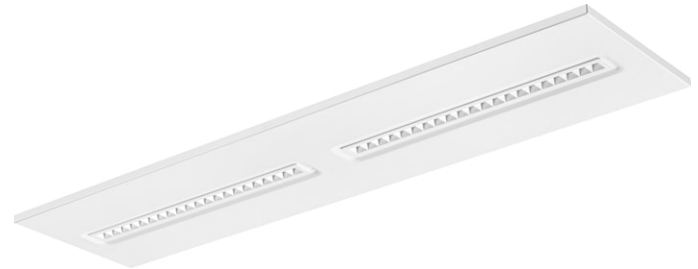

OptiClip 1200 1L 24W 3100lm 840

Artikelnummer 0044004

SYLVANIA

PROTM

OptiClip - Unieke architecturale armatuur met verwisselbare LED-modules. Milieuvriendelijke oplossing waarbij de ledmodules vervangen, kunnen worden met plug & play-systeem. Gemakkelijk te onderhouden. Installatie: inbouw, opbouw of pendel. Afmetingen : 1200x300x52mm. Behuizing in gegalvaniseerd staal RAL 9016. Opalen polycarbonaat diffuser met witte reflector. Uitgerust met een LiLo-klemmenblok. Lichtstroom: 3100 lm. Rendement : 129 lm/W. Kleurtemperatuur : 4000K. CRI 80. Lichtbundel 85°. Luminantie bij 65 : 1800 Cd/m². UGR <19. SDCM<3. Vermogen 24W. Ledflikkering<5%. IP 20. Elektrische klasse 2. GR1. Type regeling: Constante stroom. Kan bedekt worden met glaswol. Verwachte levensduur 62 500h (L80). Garantie 5 jaar.

Distance [m] Cone diameter [m] Illuminance [lx]
 — C0 - C180 (Half beam angle: 75.0°)
 — C90 - C270 (Half beam angle: 80.0°)