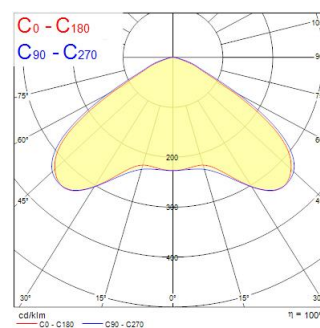

Technische gegevens

Afmetingen (mm)

Fotometrie

Distance [m]	Cone diameter [m]	E107	E108	E109
0.5	1.71 1.64	1671 1611	1671 1611	1774
1.0	3.42 3.28	4188 403	4188 403	444
1.5	5.13 4.91	1582 179	1582 179	197
2.0	6.85 6.55	1042 111	1042 111	111
2.5	8.56 8.19	687 64	687 64	71
3.0	10.27 9.83	483 45	483 45	48

Distance [m] Cone diameter [m] Illuminance [lx]

— C0 - C180 (Half beam angle: 117.2°)
— C90 - C270 (Half beam angle: 119.4°)

SportsBay 118W 18400lm 840 DALI

Artikelnummer 0044061

SYLVANIA

Algemene gegevens

Optische gegevens

Lumenstroom armatuur (lm)	18400
Efficiëntie armatuur lm/W	156
Kleurtemperatuur (K)	4000
Lichtkleur	Neutraalwit
CRI (Ra)	80
Initiële kleurvariatie (SDCM)	SDCM3
Luminous Intensity (cd)	6280
Bundel breedte (°)	117
Type licht distributie	Symmetric
Luminantiecontrole	< 24
Fotobiologische risicogroep	RG1

Fysieke gegevens

Kleur behuizing	RAL 9016 - Traffic white / Bezel
IP waarde	IP20
IK waarde	IK10
Afwerking diffusor	Overige
Materiaal diffusor	Geen
Lengte (mm)	1500
Breedte (mm)	320
Hoogte (mm)	66
Gewicht (kg)	11.8