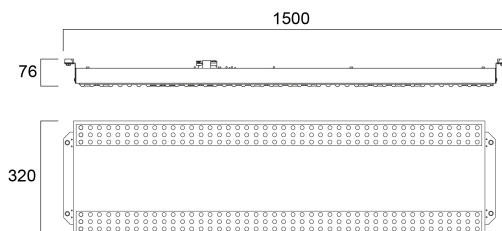

SportsBay 118W 18400lm 840 DALI

Artikelnummer 0044061

SYLVANIA

PROTM

SportsBay1500 DALI 118W 18400lm 840 WB. SportsBay-armatuur ontworpen voor sporthallen met 18400lm, 118W, 156lm/W, 4000K, CRI80, 117° brede lichtbundel, DALI-2, SDCM 3, Klasse 1, 220-240V, IP20, IK10. Levensduur 76000h (L80B20), (LxBxH) 1500x320x66mm. Bestand tegen impacts van ballen volgens VDE 0710-13. 5 jaar garantie.

Technische gegevens

Afmetingen (mm)

Fotometrie

Distance [m]	Cone diameter [m]	E107	E108	E109
0.5	1.71 1.64	1671 1611	1671 1611	1774
1.0	3.42 3.28	4188 403	4188 403	444
1.5	5.13 4.91	1582 179	1582 179	197
2.0	6.85 6.55	1042 111	1042 111	111
2.5	8.56 8.19	687 64	687 64	71
3.0	10.27 9.83	483 45	483 45	48

Distance [m] Cone diameter [m] Illuminance [lx]

— C0 - C180 (Half beam angle: 117.2°)
— C90 - C270 (Half beam angle: 119.4°)

SportsBay 118W 18400lm 840 DALI

Artikelnummer 0044061

SYLVANIA

Algemene gegevens

Fysieke gegevens

Kleur behuizing	RAL 9016 - Traffic white / Bezel
IP waarde	IP20
IK waarde	IK10
Afwerking diffusor	Overige
Materiaal diffusor	Geen
Lengte (mm)	1500
Breedte (mm)	320
Hoogte (mm)	66
Gewicht (kg)	11.8