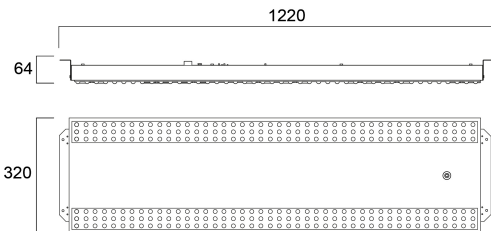

Technische gegevens

Afmetingen (mm)