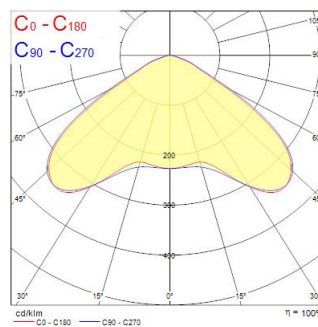

Fotometrie