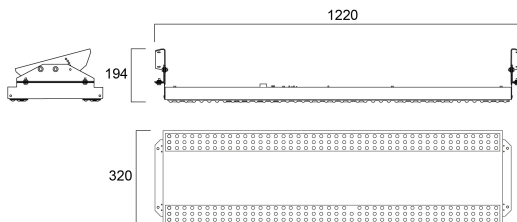

# SportsBay Kantelbeugel

Artikelnummer 0044068

**SYLVANIA**

**PRO**<sup>TM</sup>

Sportsbay kantelbare beugel

### Afmetingen (mm)

### Fysieke gegevens

|                 |                                  |
|-----------------|----------------------------------|
| Kleur behuizing | RAL 9016 - Traffic white / Bezel |
| Gewicht (kg)    | 2.0                              |

### Verpakkingen

|                                |                |
|--------------------------------|----------------|
| EAN code                       | 5410288440682  |
| Enkele lengte verpakking (cm)  | 25.0           |
| Enkele breedte verpakking (cm) | 10.0           |
| Hoogte eenheidsverpakking (cm) | 25.0           |
| DUN14 (inner)                  | 05410288440682 |
| Eenheden per omdoos            | 1              |
| Lengte omdoos (cm)             | 25.0           |
| Breedte omdoos (cm)            | 10.0           |
| Diepte omdoos (cm)             | 25.0           |