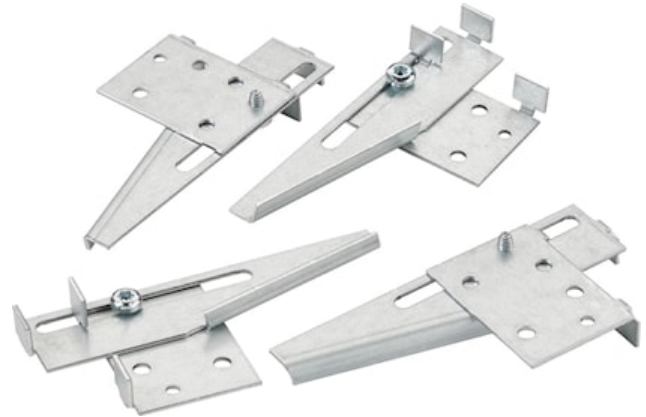

OPTIX R PULL UP KIT

Artikelnummer 0044248

SYLVANIA

Kit voor Optix encastré. Convient à toutes les Afmetingen. Inclus 4 étriers et vis.

Technische gegevens

Fotometrie

Algemene gegevens

Productnaam	OPTIX R PULL UP KIT
Technologie	Accessory
Type accessoire	Mounting
Behuizing	Staal
Algemene toepassing	Onderwijs, Kantoor
ETIM klasse	EC002557
E-nummer FI	4278185
Garantie	5 jaar

Fysieke gegevens

Kleur behuizing	Grey
Gewicht (kg)	0.15

Verpakkingen

EAN code	5410288442488
Enkele lengte verpakking (cm)	4.0
Enkele breedte verpakking (cm)	8.4
Hoogte eenheidsverpakking (cm)	38.0
DUN14 (inner)	15410288442485
Eenheden per omdoos	10
Lengte omdoos (cm)	42.5
Breedte omdoos (cm)	8.5
Diepte omdoos (cm)	39.0