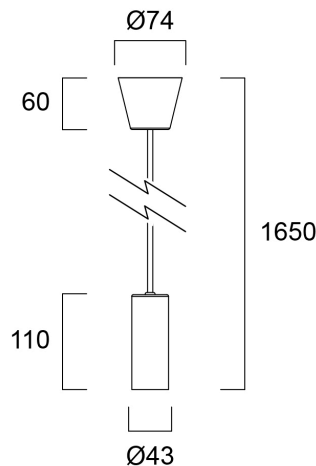

SYLPENDANT BRASS

Artikelnummer 0044410

SYLVANIA

Sleek and compact metal pendant with the E27 socket, designed specifically to enhance the aesthetic of the product. Modern and versatile design. Perfect for Sylvania lampnaire range – ToLEDo™ Mirage, ToLEDo™ Radiance, ToLEDo™ Vintage, ToLEDo™ Retro and ToLEDo™ LifeStyle. Premium fit and finish. Sleek and compact black metal pendant with E27 socket, designed specifically to enhance the aesthetic of the product (only glass and metal visible). Maximum cord length 1450mm. Maximum rated LED lamp wattage = 25W.

Technische gegevens

Afmetingen (mm)

Fotometrie

Algemene gegevens

Productnaam	SYLPENDANT BRASS
Technologie	Accessory
Algemene toepassing	Horeca, Musea & Galeries, Kantoor, Residentieel & Consument, Retail
ETIM klasse	EC001743
Garantie	3 jaar

Optische gegevens

Lumenstroom armatuur (lm)	N/A
Lichtkleur	Niet van toepassing
Fotobiologische risicogroep	Niet van toepassing

SYLPENDANT BRASS

Artikelnummer 0044410

SYLVANIA

Elektrische gegevens

Lamp meegeleverd	Fixture without Lightsource
Totaal energieverbruik (W)	25
Elektrische beschermingsklasse	Klasse I
Dimbaar	Neen
Dimtechnologie	N/A
Nominale frequentie (Hz)	50Hz

Fysieke gegevens

IP waarde	IP20
IK waarde	IK02
Hoogte (mm)	1650
Nominale diameter product (mm)	74
Gewicht (kg)	0.3

Verpakkingen

EAN code	5410288444109
Enkele lengte verpakking (cm)	10.5
Enkele breedte verpakking (cm)	10.5
Hoogte eenheidsverpakking (cm)	13.0
DUN14 (inner)	15410288444106
Eenheden per omdoos	4
Lengte omdoos (cm)	23.0
Breedte omdoos (cm)	23.0
Diepte omdoos (cm)	16.0