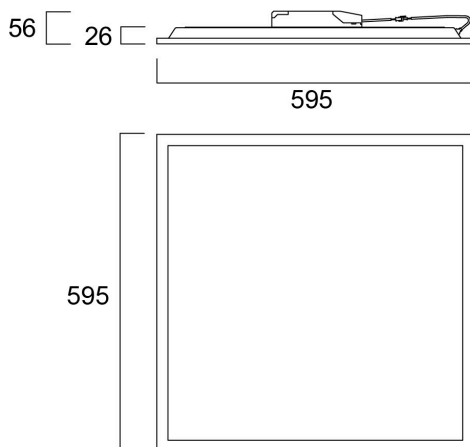

START Panel UGR19 600 30W 4000lm 840 DALI

Artikelnummer 0044639

SYLVANIA

STARTTM

Backlit ledpaneel, ideaal voor algemene binnenverlichtingstoepassingen zoals ontspanningsruimten, kantoren en vergaderruimten. Geëxtrudeerd aluminium frame, passieve koeling. Laag verblindende UGR<19. RG0, 90 graden stralingshoek, optisch systeem: PS diffuser met prismatische afwerking. Lichtkleurtemperatuur: 4000K Neutraal Wit, totaal systeemvermogen: 30W, totaal armatuurvermogen: 4000lm, efficiëntie: 133 lm/W, Ra80 typisch, LED-chromaciteit: 3-staps MacAdam ellips (SDCM3), levensduur: 100.000 uur bij 70% van het oorspronkelijke vermogen (L70B50), IR/UV-vrije lichtbron zonder warmtestraling, bedrijfsspanning: 220-240V / 50-60Hz, weinig flickering, DALI dimbare driver, elektrische beveiliging: Klasse II. Beschermingsgraad: IP40/IP20, alleen geschikt voor gebruik binnenshuis. Nominale afmetingen: 595 x 595 mm, doorvoerbedrading, veiligheidskabels en snelkoppeling inbegrepen, 26 mm nominale hoogte, witte behuizing, gewicht: 2,07 kg.

Technische gegevens

Afmetingen (mm)

Fotometrie

Distance [m]	Cone diameter [m]	Beam diameter [m]	Beam diameter [ft]	Illuminance [lx]
0.5	0.80 0.88	0.70 0.77	23.1" 25.4"	8175 596
1.0	1.60 1.76	1.40 1.54	46.2" 50.8"	2044 433
1.5	2.40 2.64	2.10 2.31	69.3" 76.2"	908 192
2.0	3.20 3.53	2.80 3.07	92.4" 101"	511 133
2.5	4.01 4.41	3.50 3.85	113.1" 124"	327 89
3.0	4.81 5.29	4.20 4.59	136.5" 150"	227 64

Fysieke gegevens

Kleur behuizing	RAL 9003 - Signal white
IP waarde	IP40/20
IK waarde	IK03
Afwerking diffusor	Diffuus
Materiaal diffusor	PS Polystyrene
Lengte (mm)	595
Breedte (mm)	595
Hoogte (mm)	26
Gewicht (kg)	1.958

Verpakkingen

EAN code	5410288446394
Enkele lengte verpakking (cm)	60.3
Enkele breedte verpakking (cm)	3.8
Hoogte eenheidsverpakking (cm)	69.0
DUN14 (inner)	15410288446391
Eenheden per omdoos	4
Lengte omdoos (cm)	71.4
Breedte omdoos (cm)	17.6
Diepte omdoos (cm)	64.2