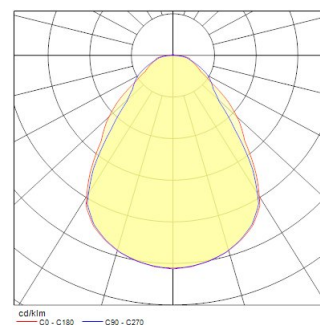

Technische gegevens

Afmetingen (mm)

Fotometrie

Distance [m]	Cone diameter [m]	Beam diameter [m]	Beam diameter [ft]	Illuminance [lx]
0.5	0.80 0.88	0.70 0.77	23.1" 25.4"	8175 596
1.0	1.60 1.76	1.40 1.54	46.2" 50.8"	2044 433
1.5	2.40 2.64	2.10 2.31	69.3" 76.2"	908 192
2.0	3.20 3.53	2.80 3.07	92.4" 101"	511 133
2.5	4.01 4.41	3.50 3.85	113.1" 124"	327 89
3.0	4.81 5.29	4.20 4.59	136.5" 150"	227 64