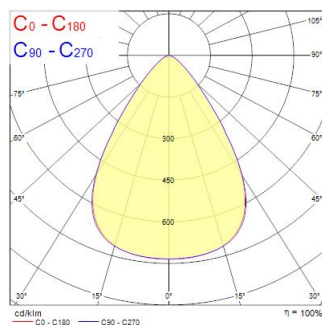

### Afmetingen (mm)

### Fotometrie

Distance [m]	Cone diameter [m]	E10%	E10%	E10%
0.5	0.71	1079	35.9°	293
1.0	1.43	549	35.9°	146
1.5	2.14	366	35.9°	97
2.0	2.85	274	35.9°	73
2.5	3.57	206	35.9°	55
3.0	4.28	158	35.9°	41

Distance [m]    Cone diameter [m]    Illuminance [lx]  
 — C0 - C180 (Half beam angle: 71.0°)