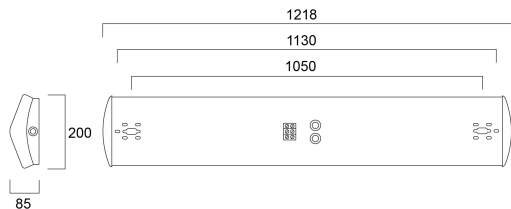

DELTAWING LED51 DALI MW 4K 1200

Artikelnummer 0044897

SYLVANIA

Low profile surface and suspended LED diffuser luminaire, 1218mm x 200mm, 4000K Neutral White, DALI dimmable, Microwave sensor, 5144lm, 50W, lifespan: 55,000 hours L90B10, A++ A+ A

Technische gegevens

Afmetingen (mm)

Fotometrie

Distance [m]	Core diameter [m]	Illuminance [lx]
0.5	1.26 1.46	8201 736 339
1.0	2.51 2.91	1633 199 148
1.5	3.77 4.37	733 88 66
2.0	5.03 5.82	459 53 37
2.5	6.29 7.28	285 34 24
3.0	7.54 8.73	182 22 17

Distance [m] Core diameter [m] Illuminance [lx]
 — C0 - C180 (Half beam angle: 111.0°)
 — C90 - C270 (Half beam angle: 103.0°)

DELTAWING LED51 DALI MW 4K 1200

Artikelnummer 0044897

SYLVANIA

Algemene gegevens

SYLVANIA

Fysieke gegevens

Kleur behuizing	Wit
IP waarde	IP44
IK waarde	IK08
Afwerking diffusor	Opaal
Materiaal diffusor	PC Polycarbonaat
Lengte (mm)	1218
Breedte (mm)	200
Hoogte (mm)	85
Gewicht (kg)	3.5