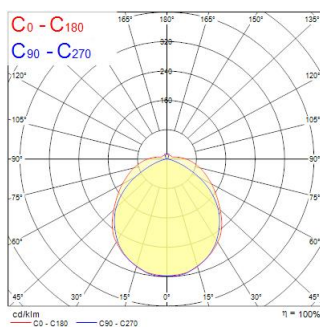

Technische gegevens

Afmetingen (mm)

Fotometrie

Distance [m]	Core diameter [m]	Illuminance [lx]
0.5	1.26 1.46	8201 736 339
1.0	2.51 2.91	1633 199 148
1.5	3.77 4.37	733 88 66
2.0	5.03 5.82	459 53 37
2.5	6.29 7.28	285 34 24
3.0	7.54 8.73	182 22 17

Distance [m] Core diameter [m] Illuminance [lx]
 — C0 - C180 (Half beam angle: 111.0°)
 — C90 - C270 (Half beam angle: 103.0°)

DELTAWING LED51 DALI MW 4K 1200

Artikelnummer 0044897

SYLVANIA

Algemene gegevens

SYLVANIA

Fysieke gegevens

Kleur behuizing	Wit
IP waarde	IP44
IK waarde	IK08
Afwerking diffusor	Opaal
Materiaal diffusor	PC Polycarbonaat
Lengte (mm)	1218
Breedte (mm)	200
Hoogte (mm)	85
Gewicht (kg)	3.5