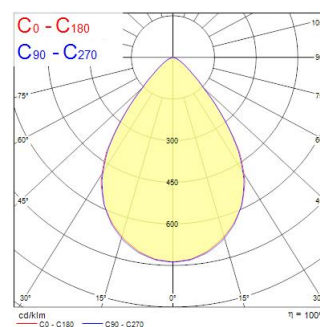

Technische gegevens

Afmetingen (mm)

Fotometrie

| Distance [m] | Cone diameter [m] | E10% | E50% | E90% | Illuminance [lx] |
|--------------|-------------------|------|------|------|------------------|
| 0.5 | 0.74 0.75 | 5171 | 5100 | 5029 | 13486 |
| 1.0 | 1.45 1.46 | 5171 | 5100 | 5029 | 3374 |
| 1.5 | 2.22 2.24 | 5171 | 5100 | 5029 | 1500 |
| 2.0 | 2.96 2.98 | 5171 | 5100 | 5029 | 844 |
| 2.5 | 3.70 3.72 | 5171 | 5100 | 5029 | 540 |
| 3.0 | 4.44 4.47 | 5171 | 5100 | 5029 | 375 |

Distance [m] Cone diameter [m] Illuminance [lx]
 — C0 - C180 (Half beam angle: 73.4°)
 — C90 - C270 (Half beam angle: 73.0°)

QUADRO UGR16 600x600 4600LM 840 SSC

Artikelnummer 0047027

SYLVANIA

Algemene gegevens

Optische gegevens

| | |
|---|-------------|
| Lumenstroom armatuur (lm) | 4600 |
| Efficiëntie armatuur lm/W | 128 |
| LOR (%) | 100 |
| Kleurtemperatuur (K) | 4000 |
| Lichtkleur | Neutraalwit |
| CRI (Ra) | 80 |
| Initiële kleurvariatie (SDCM) | SDCM3 |
| Bundel breedte (°) | 75 |
| Type licht distributie | Symmetric |
| Luminantiecontrole | < 16 |
| Fotobiologische risicogroep | RG1 |
| Vermogen van lumen aan einde nominale levensduur (lm) | 70 |