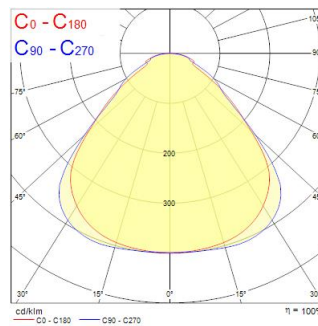

Technische gegevens

Afmetingen (mm)

Fotometrie

Distance [m]	Cone diameter [m]	Beam angle [°]	Illuminance [lx]
0.5	1.11	45.1°	539
1.0	2.23	45.1°	137
1.5	3.34	45.1°	90
2.0	4.46	45.1°	53
2.5	5.57	45.1°	35
3.0	6.69	45.1°	23

Distance [m] Cone diameter [m] Illuminance [lx]
— C0 - C180 (Half beam angle: 96.2°)

START Panel Flat UGR19 600x600 830 SSH

Artikelnummer 0047039

SYLVANIA

Algemene gegevens

Productnaam	START Panel Flat UGR19 600x600 830 SSH
Technologie	LED
Behuizing	Staal
Montage	Plafondinbouw, Plafondopbouw, Pendel
Omgeving	Binnen
Algemene toepassing	Onderwijs, Kantoor
Omgevingstemperatuur (°C)	-20°C...+0°C
Werkings temperatuur (°)	25
ETIM klasse	EC002892
Garantie	5 jaar

Fysieke gegevens

Kleur behuizing	Wit
IP waarde	IP40/20
IK waarde	IK06
Afwerking diffusor	Prismatisch
Materiaal diffusor	PMMA Acryl
Lengte (mm)	596
Breedte (mm)	596
Hoogte (mm)	50
Gewicht (kg)	4.4
Vrije inbouwhoogte (mm)	50