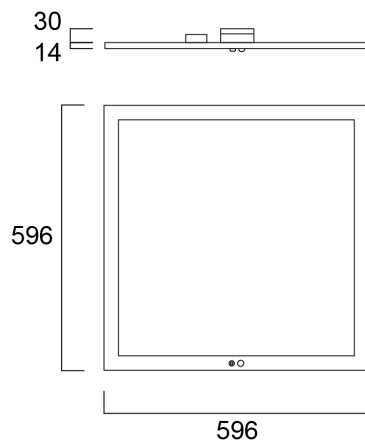

START Panel Flat UGR19 600x600 830 SSH

Artikelnummer 0047039

SYLVANIA

Edgelit ledpaneel. SylSmart Connected Building draadloze Bluetooth Mesh versie met dynamische intelligente lichtsturing. Armatuur uitgerust met een PIR aanwezigheids- en daglichtsensor. Inlegarmatuur op T-profielen. Ophanging of opbouw met accessoires - niet inbegrepen. Microprismatische optiek. Kleurtemperatuur (CCT) 3000 K Warmwit . Lichtstroom 3325 lm. Armatuurvermogen 32W. Rendement 104 lm/W. Verwachte levensduur L70B50 : 50 000 uur. UGR<19. Fotobiologische risicogroep RG0. Aanvankelijke verspreiding van trichromatische coördinaten SDCM<3. Zeer lage flikkering <5%. Opalen diffuser PMMA. Aluminium frame. Stalen behuizing. Elektronische driver ENEC gecertificeerd. Afmetingen (Lxl) : 596x596 mm. Armatuurhoogte 50 mm. Garantie 5 jaar.

Technische gegevens

Afmetingen (mm)

Fotometrie

Distance [m]	Cone diameter [m]	Beam angle [°]	Illuminance [lx]
0.5	1.11	45.1°	539
1.0	2.23	45.1°	137
1.5	3.34	45.1°	90
2.0	4.46	45.1°	53
2.5	5.57	45.1°	35
3.0	6.69	45.1°	23

Distance [m] Cone diameter [m] Illuminance [lx]
— C0 - C180 (Half beam angle: 96.2°)

START Panel Flat UGR19 600x600 830 SSH

Artikelnummer 0047039

SYLVANIA

Algemene gegevens

Productnaam	START Panel Flat UGR19 600x600 830 SSH
Technologie	LED
Behuizing	Staal
Montage	Plafondinbouw, Plafondopbouw, Pendel
Omgeving	Binnen
Algemene toepassing	Onderwijs, Kantoor
Omgevingstemperatuur (°C)	-20°C...+0°C
Werkings temperatuur (°)	25
ETIM klasse	EC002892
Garantie	5 jaar

Fysieke gegevens

Kleur behuizing	Wit
IP waarde	IP40/20
IK waarde	IK06
Afwerking diffusor	Prismatisch
Materiaal diffusor	PMMA Acryl
Lengte (mm)	596
Breedte (mm)	596
Hoogte (mm)	50
Gewicht (kg)	4.4
Vrije inbouwhoogte (mm)	50