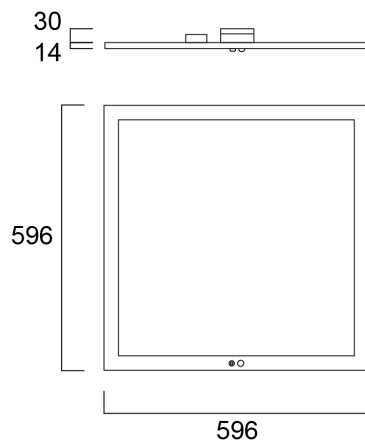

START Panel Flat UGR19 600x600 840 SSH

Artikelnummer 0047040

SYLVANIA

Edgelit ledpaneel. SylSmart Connected Building draadloze Bluetooth Mesh versie met dynamische intelligente lichtsturing. Armatuur uitgerust met een PIR aanwezigheids- en daglichtsensor. Inlegarmatuur op T-profielen. Ophanging of opbouw met accessoires - niet inbegrepen. Microprismatische optiek. Kleurtemperatuur (CCT) 4000 K Neutraal wit . Lichtstroom 3500 lm. Armatuurvermogen 32W. Rendement 109 lm/W. Verwachte levensduur L70B50 : 50 000 uur. UGR<19. Fotobiologische risicogroep RG0. Aanvankelijke verspreiding van trichromatische coördinaten SDCM<3. Zeer lage flikkering <5%. Opalen diffuser PMMA. Aluminium frame. Stalen behuizing. Elektronische driver ENEC gecertificeerd. Afmetingen (LxI) : 596x596 mm. Armatuurhoogte 50 mm. Garantie 5 jaar.

Technische gegevens

Afmetingen (mm)

Fotometrie

Distance [m]	Cone diameter [m]	Beam angle [°]	Illuminance [lx]
0.5	1.11	45.1°	5500
1.0	2.23	45.1°	1377
1.5	3.34	45.1°	612
2.0	4.46	45.1°	344
2.5	5.57	45.1°	220
3.0	6.69	45.1°	153

Distance [m] Cone diameter [m] Illuminance [lx]
— C0 - C180 (Half beam angle: 96.2°)

START Panel Flat UGR19 600x600 840 SSH

Artikelnummer 0047040

SYLVANIA

Algemene gegevens

Productnaam	START Panel Flat UGR19 600x600 840 SSH
Technologie	LED
Behuizing	Staal
Montage	Plafondinbouw, Plafondopbouw, Pendel
Omgeving	Binnen
Algemene toepassing	Onderwijs, Kantoor
Omgevingstemperatuur (°C)	-20°C...+0°C
Werkingstemperatuur (°)	25
ETIM klasse	EC002892
Garantie	5 jaar

Fysieke gegevens

Kleur behuizing	Wit
IP waarde	IP40/20
IK waarde	IK06
Afwerking diffusor	Prismatisch
Materiaal diffusor	PMMA Acryl
Lengte (mm)	596
Breedte (mm)	596
Hoogte (mm)	50
Gewicht (kg)	4.4
Vrije inbouwhoogte (mm)	50