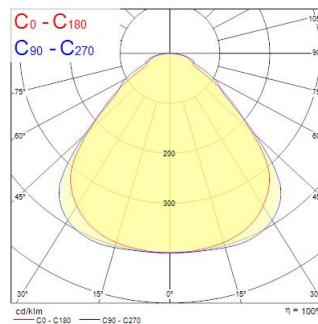

Technische gegevens

Afmetingen (mm)

Fotometrie

Distance [m]	Cone diameter [m]	Beam angle [°]	Illuminance [lx]
0.5	1.11	45.1°	5500
1.0	2.23	45.1°	1377
1.5	3.34	45.1°	612
2.0	4.46	45.1°	344
2.5	5.57	45.1°	220
3.0	6.69	45.1°	153

Distance [m] Cone diameter [m] Illuminance [lx]
— C0 - C180 (Half beam angle: 96.2°)

START Panel Flat UGR19 600x600 840 SSH

Artikelnummer 0047040

SYLVANIA

Algemene gegevens

Productnaam	START Panel Flat UGR19 600x600 840 SSH
Technologie	LED
Behuizing	Staal
Montage	Plafondinbouw, Plafondopbouw, Pendel
Omgeving	Binnen
Algemene toepassing	Onderwijs, Kantoor
Omgevingstemperatuur (°C)	-20°C...+0°C
Werkingstemperatuur (°)	25
ETIM klasse	EC002892
Garantie	5 jaar

Fysieke gegevens

Kleur behuizing	Wit
IP waarde	IP40/20
IK waarde	IK06
Afwerking diffusor	Prismatisch
Materiaal diffusor	PMMA Acryl
Lengte (mm)	596
Breedte (mm)	596
Hoogte (mm)	50
Gewicht (kg)	4.4
Vrije inbouwhoogte (mm)	50