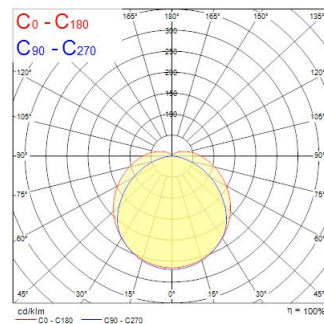

Technische gegevens

Afmetingen (mm)

Fotometrie

Distance [m]	Cone diameter [m]	Beam angle [°]	Illuminance [lx]
0.5	1.41 2.35	54° 90°	6574 800 232
1.0	2.81 4.45	54° 90°	1600 160 90
1.5	4.22 6.74	54° 90°	742 111 33
2.0	5.63 8.96	54° 90°	417 81 14
2.5	7.04 11.23	54° 90°	267 56 9
3.0	8.44 13.45	54° 90°	188 40 6

Distance [m] Cone diameter [m] Illuminance [lx]
 — C0 - C180 (Half beam angle: 152.2°)
 — C90 - C270 (Half beam angle: 109.2°)

START Waterproof Tubular 1500 IP66 6300lm 830 PC

Artikelnummer 0047151

SYLVANIA