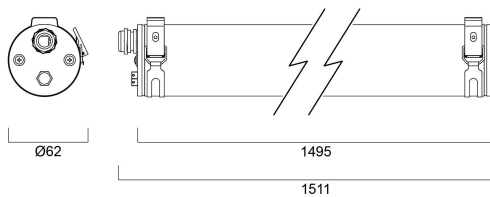

START Waterproof Tubular 1500 IP66 6300lm 830 PC

Artikelnummer 0047151

SYLVANIA

START Waterproof Tubular 1500 IP66 50W 6300lm 830 - Buisvormigen waterdichte led armatuur in polycarbonaat. 304 roestvrijstalen eindkappen en roestvrijstalen beugels die kunnen worden geschoven en vergrendeld met een borgschroef om te voorkomen dat ze worden uitgetrokken. Kleurtemperatuur 3000K, CRI80. Lichtstroom 6300lm. Vermogen 50W. Rendement : 126lm/W. Verwachte levensduur (L80) : 85.000u Fotobiologische risicogroep RG1, IP66, IK10. Bedrijfstemperatuur van -25°C tot 50°C. Klasse I. Afmetingen (LxBxH) : 1495x70x70mm. Gewicht : 3,1kg. Garantie 5 jaar.

Technische gegevens

Afmetingen (mm)

Fotometrie

Distance [m]	Cone diameter [m]	Beam angle [°]	Illuminance [lx]
0.5	1.41 2.35	54° 90°	6574 800 232
1.0	2.81 4.45	54° 90°	1600 160 90
1.5	4.22 6.74	54° 90°	742 111 33
2.0	5.63 8.96	54° 90°	417 81 14
2.5	7.04 11.23	54° 90°	267 56 9
3.0	8.44 13.45	54° 90°	188 40 6

Distance [m] Cone diameter [m] Illuminance [lx]
 — C0 - C180 (Half beam angle: 152.2°)
 — C90 - C270 (Half beam angle: 109.2°)

START Waterproof Tubular 1500 IP66 6300lm 830 PC

Artikelnummer 0047151

SYLVANIA

Gegevens levensduur

Gemiddelde nominale levensduur - L70 B50	54000
Gemiddelde nominale levensduur - L80 B50	54000

Fysieke gegevens

IP waarde	IP66
IK waarde	IK10
Lengte (mm)	1495
Breedte (mm)	70
Hoogte (mm)	70
Gewicht (kg)	3.1