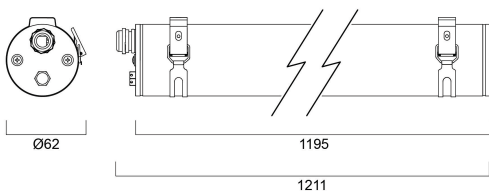

# START Waterproof Tubular 1200 35W 4200lm 840 PC

Artikelnummer 0047155

**SYLVANIA**

**START**<sup>TM</sup>

START Waterproof Tubular G2 1200 35W 4200lm 840 - Waterdicht Led cilindervormige oplossing in polycarbonaat. Ontwerp met 304 roestvrijstalen eindkappen en verschuifbare roestvrijstalen knevelbeugels die kunnen worden vastgezet met anti-uittrekschroeven. Kleurtemperatuur 4000K, CRI80. Uitgaande lichtstroom 4200lm. Vermogen 35W. Lichtrendement: 120lm/W. Levensduur (L70): 68.000u Fotobiologisch risico RG1, IP66, IK10. Bedrijfstemperaturen van -25°C tot 50°C. Klasse I. Afmetingen (LxBxH): 1195xØ62mm. Gewicht: 1,24kg. 5 jaar garantie.

### Afmetingen (mm)

## Fysieke gegevens

Kleur behuizing	Wit
IP waarde	IP66
IK waarde	IK10
Lengte (mm)	1190
Nominale diameter product (mm)	62
Gewicht (kg)	1.24