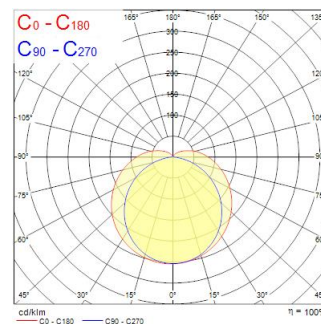

Fotometrie