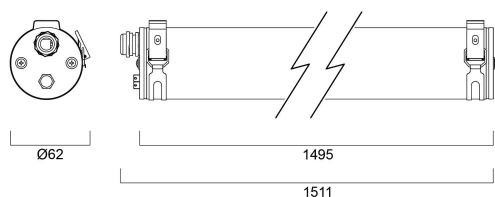

# START Waterproof Tubular 1500 50W 6000lm 840 PC

Artikelnummer 0047156

**SYLVANIA**

**START**<sup>TM</sup>

START Waterproof Tubular G2 1500 50W 6000lm 840 - Waterdicht Led cilindervormige oplossing in polycarbonaat. Ontwerp met 304 roestvrijstalen eindkappen en verschuifbare roestvrijstalen knevelbeugels die op hun plaats kunnen worden vastgezet met anti-uittrekschroeven. Kleurtemperatuur 4000K, CRI80. Lichtstroom 6000lm. Opgenomen vermogen 50W. Lichtrendement: 120lm/W. Levensduur (L70): 68.000 uur Fotobiologisch risico RG1, IP66, IK10. Bedrijfstemperaturen van -25°C tot 50°C. Klasse I. Afmetingen (LxBxH): 1495xØ62mm. Gewicht: 1,55kg. 5 jaar garantie.

### Afmetingen (mm)

## Fysieke gegevens

|                                |      |
|--------------------------------|------|
| Kleur behuizing                | Wit  |
| IP waarde                      | IP66 |
| IK waarde                      | IK10 |
| Lengte (mm)                    | 1495 |
| Nominale diameter product (mm) | 62   |
| Gewicht (kg)                   | 1.55 |