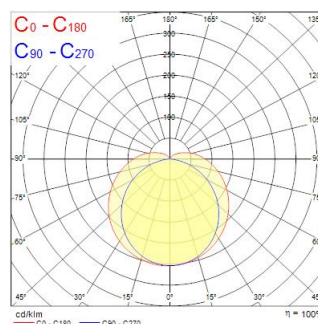

Fotometrie