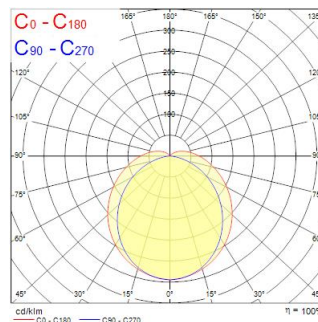

Fotometrie