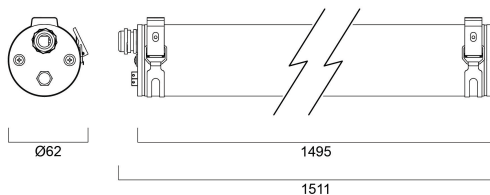

Technische gegevens

Afmetingen (mm)