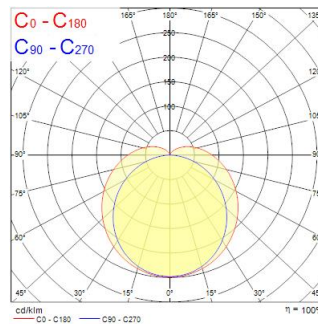

## Technische gegevens

### Afmetingen (mm)

### Fotometrie

Distance [m]	Cone diameter [m]	Beam angle [°]	Illuminance [lx]
0.5	1.48 3.33	50° 55° 73°	4573 400 54
1.0	2.95 6.67	50° 55° 73°	1144 101 14
1.5	4.43 10.00	50° 55° 73°	509 46 6
2.0	5.91 13.33	50° 55° 73°	236 21 3
2.5	7.38 16.67	50° 55° 73°	183 16 2
3.0	8.86 20.00	50° 55° 73°	127 11 2

Distance [m]    Cone diameter [m]    Illuminance [lx]  
 — C0 - C180 (Half beam angle: 145.8°)  
 — C90 - C270 (Half beam angle: 111.8°)