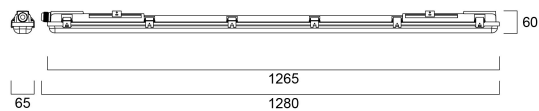

START Waterproof Housing 1200 1x

Artikelnummer 0047193

SYLVANIA

STARTTM

START Waterproof Housing, lege behuizing voor LED buizen. Compatibel met Sylvania ToLEDo™ T8 LED buizen. Verkrijgbaar in 1200 mm en 1500 mm. Polycarbonaat behuizing. Eenvoudig te installeren flexibele oplossing voor industriële locaties, garages, parkeergarages en werkplaatsen. **BELANGRIJK:** armaturen met waterdichte behuizing moeten verplicht onder een afdak worden geïnstalleerd (dak, luifel, afdak...).

Technische gegevens

Afmetingen (mm)

Fotometrie

START Waterproof Housing 1200 1x

Artikelnummer 0047193

SYLVANIA

Algemene gegevens

Productnaam	START Waterproof Housing 1200 1x
Technologie	Light Source Not Integrated
Lampvoet	G13
Behuizing	PC Polycarbonaat
Montage	Wandopbouw
Geïntegreerde aanwezigheidssensor	NONE
Algemene toepassing	Logistiek & Industrie
Omgevingstemperatuur (°C)	-20°C...+40°C
Virtual assistant compatibility	N/A
ETIM klasse	EC002892
E-nummer FI	4357155
Garantie	5 jaar

Gegevens levensduur

Gemiddelde nominale levensduur - L70 B50	25000
--	-------

Fysieke gegevens

Kleur behuizing	Grey
IP waarde	IP65
IK waarde	IK08
Afwerking diffusor	Transparant
Materiaal diffusor	PC Polycarbonaat
Lengte (mm)	1280
Breedte (mm)	65
Hoogte (mm)	60
Gewicht (kg)	0.7