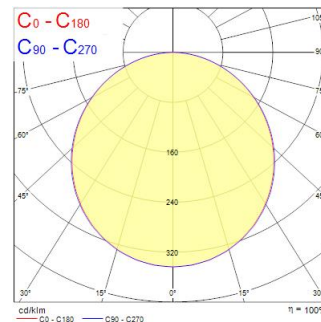

START Panel Flat 600x600 HE DALI 4500Lm 840

Artikelnummer 0047219

SYLVANIA

Edge lit LED flat panel. Low Flicker, 35 W, Neutral White, 4000 K, 4500 lumens, high efficacy, 129 lm/W, Average lifespan: 120.000Hrs, PMMA opal diffuser, aluminium frame, steel body, push-dim DALI driver of TRIDONIC (LCA 45W 500–1400mA one4all SR PRE 28000672). (HxWxD) 9.5 x 595 x 595 mm

Technische gegevens

Afmetingen (mm)

Fotometrie

Distance [m]	Cone diameter [m]	Beam angle [°]	Beam diameter [m]	Beam diameter [ft]	Beam diameter [in]	Illuminance [lx]
0.5	1.52 1.50	112.67° 113.27°	1.52 1.50	5.00 4.92	19.7 19.4	6104 517 529
1.0	3.03 3.00	112.67° 113.27°	3.03 3.00	9.84 9.76	38.4 38.0	1548 139 135
1.5	4.55 4.50	112.67° 113.27°	4.55 4.50	14.76 14.64	57.6 57.0	697 61 58
2.0	6.07 6.00	112.67° 113.27°	6.07 6.00	19.68 19.56	76.8 76.0	387 33 31
2.5	7.58 7.50	112.67° 113.27°	7.58 7.50	24.60 24.48	96.0 95.0	247 21 21
3.0	9.10 9.00	112.67° 113.27°	9.10 9.00	29.52 29.40	115.2 114.0	172 14 15

Optische gegevens

Lumenstroom armatuur (lm)	4,500
Efficiëntie armatuur lm/W	129
Kleurtemperatuur (K)	4000
Lichtkleur	Neutraalwit
CRI (Ra)	80
Initiële kleurvariatie (SDCM)	SDCM5
Bundel breedte (°)	120
Type licht distributie	Symmetric
Fotobiologische risicogroep	RG0

Gegevens levensduur

Gemiddelde nominale levensduur - L70 B50	120000
---	--------

START Panel Flat 600x600 HE DALI 4500Lm 840

Artikelnummer 0047219

SYLVANIA

Fysieke gegevens

Kleur behuizing	RAL 9003 - Signal white
IP waarde	IP40/20
IK waarde	IK03
Lengte (mm)	595
Breedte (mm)	595
Hoogte (mm)	9.5
Gewicht (kg)	2.572
Vrije inbouwhoogte (mm)	38