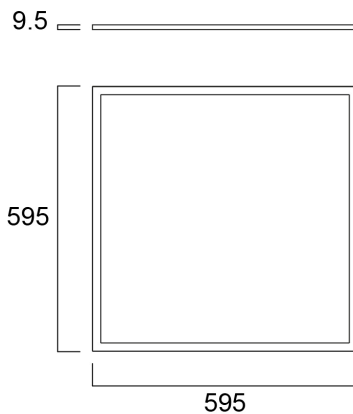

START Panel Flat 600x600 HE DALI 4500Lm 840

Artikelnummer 0047219

SYLVANIA

Edge lit LED flat panel. Low Flicker, 35 W, Neutral White, 4000 K, 4500 lumens, high efficacy, 129 lm/W, Average lifespan: 120.000Hrs, PMMA opal diffuser, aluminium frame, steel body, push-dim DALI driver of TRIDONIC (LCA 45W 500–1400mA one4all SR PRE 28000672). (HxWxD) 9.5 x 595 x 595 mm

Technische gegevens

Afmetingen (mm)

Fotometrie

Distance [m]	Cone diameter [m]	Beam angle [°]	Beam diameter [m]	Beam diameter [ft]	Beam diameter [in]	Illuminance [lx]
0.5	1.52 1.50	112.67° 113.27°	1.52 1.50	5.00 4.92	19.7 19.4	6104 517 529
1.0	3.03 3.00	112.67° 113.27°	3.03 3.00	9.84 9.76	38.4 38.0	1548 139 135
1.5	4.55 4.50	112.67° 113.27°	4.55 4.50	14.76 14.64	57.6 57.0	697 61 58
2.0	6.07 6.00	112.67° 113.27°	6.07 6.00	19.68 19.56	76.8 76.0	387 33 31
2.5	7.58 7.50	112.67° 113.27°	7.58 7.50	24.60 24.48	96.0 95.0	247 21 21
3.0	9.10 9.00	112.67° 113.27°	9.10 9.00	29.52 29.40	115.2 114.0	172 14 15

Optische gegevens

Lumenstroom armatuur (lm)	4,500
Efficiëntie armatuur lm/W	129
Kleurtemperatuur (K)	4000
Lichtkleur	Neutraalwit
CRI (Ra)	80
Initiële kleurvariatie (SDCM)	SDCM5
Bundel breedte (°)	120
Type licht distributie	Symmetric
Fotobiologische risicogroep	RG0

Gegevens levensduur

Gemiddelde nominale levensduur - L70 B50	120000
---	--------

START Panel Flat 600x600 HE DALI 4500Lm 840

Artikelnummer 0047219

SYLVANIA

Fysieke gegevens

Kleur behuizing	RAL 9003 - Signal white
IP waarde	IP40/20
IK waarde	IK03
Lengte (mm)	595
Breedte (mm)	595
Hoogte (mm)	9.5
Gewicht (kg)	2.572
Vrije inbouwhoogte (mm)	38