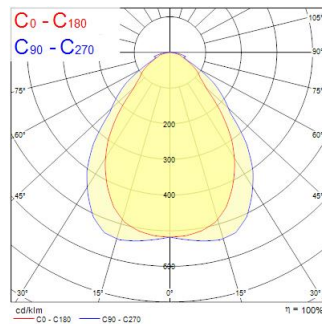

### Afmetingen (mm)

### Fotometrie

0.5	0.94 0.78	E17 E150 43° E100 37°	737 1496 1500
1.0	1.88 1.56	E17 E150 43° E100 37°	1834 374 481
1.5	2.82 2.34	E17 E150 43° E100 37°	815 198 251
2.0	3.76 3.11	E17 E150 43° E100 37°	469 95 123
2.5	4.70 3.89	E17 E150 43° E100 37°	290 60 77
3.0	5.63 4.67	E17 E150 43° E100 37°	204 44 55

Distance [m]      Cone diameter [m]      Illuminance [lx]

— C0 - C180 (Half beam angle: 75.9°)  
— C90 - C270 (Half beam angle: 66.4°)