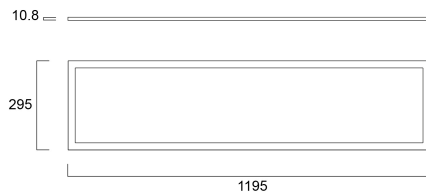

# START Panel Flat UGR19 1200x300 3500Lm 840

Artikelnummer 0047233

**SYLVANIA**

Edge lit LED flat panel with low glare (UGR<19). Low Flicker, 35 W, Neutral White, 4000 K, 3500 lumens, 100 lm/W, Average lifespan: 120.000Hrs, prismatic diffuser, aluminium frame, steel body, electronic non dimmable driver. (HxWxD) 10.8 x 1195 x 295 mm

### Afmetingen (mm)

## Fysieke gegevens

Kleur behuizing	RAL 9003 - Signal white
IP waarde	IP40/20
IK waarde	IK03
Afwerking diffusor	Prismatisch
Lengte (mm)	1195
Breedte (mm)	295
Hoogte (mm)	10.8
Gewicht (kg)	2.801
Vrije inbouwhoogte (mm)	39