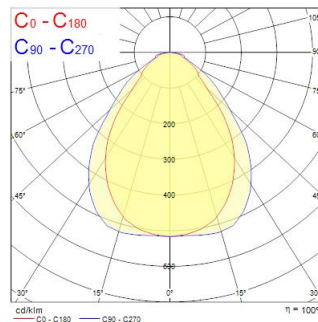

START Panel Flat UGR19 1200x600 5500Lm 840

Artikelnummer 0047235

SYLVANIA

Edge lit LED flat panel with low glare (UGR<19). Low Flicker, 55 W, Neutral White, 4000 K, 5500 lumens, 100 lm/W, Average lifespan: 120.000Hrs, prismatic diffuser, aluminium frame, steel body, electronic non dimmable driver. (HxWxD) 10.8 x 1195 x 595 mm

Technische gegevens

Afmetingen (mm)

Fotometrie

0.5	0.97 0.79	E17 E190 44° E100 30°	1130 2111 2142
1.0	1.94 1.58	E17 E190 44° E100 30°	2837 5309 558
1.5	2.92 2.37	E17 E190 44° E100 30°	1208 228 252
2.0	3.89 3.16	E17 E190 44° E100 30°	707 132 151
2.5	4.86 3.95	E17 E190 44° E100 30°	485 88 110
3.0	5.83 4.74	E17 E190 44° E100 30°	314 59 78

Distance [m] Cone diameter [m] Illuminance [lx]

— C0 - C180 (Half beam angle: 76.9°)
— C90 - C270 (Half beam angle: 66.4°)

START Panel Flat UGR19 1200x600 5500Lm 840

Artikelnummer 0047235

SYLVANIA

Algemene gegevens

Optische gegevens

Lumenstroom armatuur (lm)	5,500
Efficiëntie armatuur lm/W	100
Kleurtemperatuur (K)	4000
Lichtkleur	Neutraalwit
CRI (Ra)	80
Initiële kleurvariatie (SDCM)	SDCM5
Bundel breedte (°)	90
Type licht distributie	Symmetric
Luminantiecontrole	< 19
Fotobiologische risicogroep	RG0