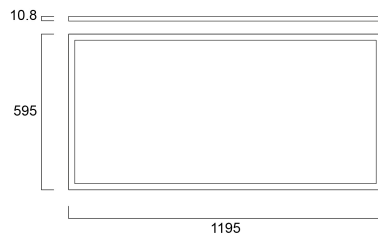

START Panel Flat UGR19 1200x600 5500Lm 840

Artikelnummer 0047235

SYLVANIA

Edge lit LED flat panel with low glare (UGR<19). Low Flicker, 55 W, Neutral White, 4000 K, 5500 lumens, 100 lm/W, Average lifespan: 120.000Hrs, prismatic diffuser, aluminium frame, steel body, electronic non dimmable driver. (HxWxD) 10.8 x 1195 x 595 mm

Technische gegevens

Afmetingen (mm)

Fotometrie

0.5	0.97 0.79	E17 E190 44° E100 30°	1130 2111 2142
1.0	1.94 1.58	E17 E190 44° E100 30°	2837 5309 558
1.5	2.92 2.37	E17 E190 44° E100 30°	1208 228 252
2.0	3.89 3.16	E17 E190 44° E100 30°	707 132 151
2.5	4.86 3.95	E17 E190 44° E100 30°	485 88 110
3.0	5.83 4.74	E17 E190 44° E100 30°	314 59 78

Distance [m] Cone diameter [m] Illuminance [lx]

— C0 - C180 (Half beam angle: 76.9°)
— C90 - C270 (Half beam angle: 66.4°)

START Panel Flat UGR19 1200x600 5500Lm 840

Artikelnummer 0047235

SYLVANIA

Algemene gegevens

Gegevens levensduur

Gemiddelde nominale levensduur - L70 B50	120000
---	--------

Fysieke gegevens

Kleur behuizing	RAL 9003 - Signal white
IP waarde	IP40/20
IK waarde	IK03
Afwerking diffusor	Prismatisch
Lengte (mm)	1195
Breedte (mm)	595
Hoogte (mm)	10.8
Gewicht (kg)	2.861
Vrije inbouwhoogte (mm)	39