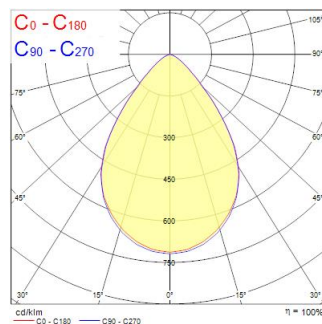

QUADRO UGR16 625x625 MULTIPOWER 2250-4650LM 840

Artikelnummer 0047256

SYLVANIA

Technische gegevens

Afmetingen (mm)

Fotometrie

Distance [m]	Cone diameter [m]	Beam diameter [m]	Illuminance [lx]
0.5	0.75 0.75	0.75 0.75	840 1680
1.0	1.49 1.50	1.49 1.50	180 413
1.5	2.24 2.25	2.24 2.25	73 134
2.0	2.98 3.00	2.98 3.00	41 103
2.5	3.73 3.75	3.73 3.75	23 68
3.0	4.47 4.50	4.47 4.50	13 48

Distance [m] Cone diameter [m] Illuminance [lx]
 — C0 - C180 (Half beam angle: 73.8°)
 — C90 - C270 (Half beam angle: 73.4°)

Algemene gegevens

Productnaam	QUADRO UGR16 625x625 MULTIPower 2250-4650LM 840
Technologie	LED
Lampvoet	N/A
Behuizing	Staal
Montage	Plafondinbouw, Pendel
Geïntegreerde aanwezigheidssensor	NONE
Algemene toepassing	Onderwijs, Kantoor
Omgevingstemperatuur (°C)	-10°C...+50°C
Werkings temperatuur (°)	25
Virtual assistant compatibility	N/A
ETIM klasse	EC002892
Garantie	5 jaar

Optische gegevens

Lumenstroom armatuur (lm)	4650
Efficiëntie armatuur lm/W	137
LOR (%)	100
Kleurtemperatuur (K)	4000
Lichtkleur	Neutraalwit
CRI (Ra)	80
Initiële kleurvariatie (SDCM)	SDCM3
Bundel breedte (°)	75
Type licht distributie	Symmetric
Luminantiecontrole	< 16
Fotobiologische risicogroep	RG1
Vermogen van lumen aan einde nominale levensduur (lm)	70