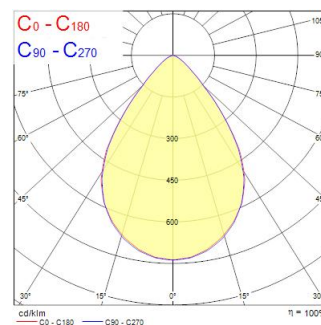

Technische gegevens

Afmetingen (mm)

Fotometrie

Distance [m]	Cone diameter [m]	Beam diameter [m]	Illuminance [lx]
0.5	0.74 0.75	0.71 0.72	1346 554
1.0	1.45 1.46	1.42 1.43	3374 695
1.5	2.22 2.24	2.18 2.20	1500 382
2.0	2.96 2.98	2.90 2.92	844 223
2.5	3.70 3.72	3.62 3.64	540 141
3.0	4.44 4.47	4.34 4.37	375 96

Distance [m] Cone diameter [m] Illuminance [lx]
 — C0 - C180 (Half beam angle: 73.4°)
 — C90 - C270 (Half beam angle: 73.0°)

QUADRO UGR16 625x625 DALI 4600LM 840

Artikelnummer 0047258

SYLVANIA

Algemene gegevens

Optische gegevens

Lumenstroom armatuur (lm)	4600
Efficiëntie armatuur lm/W	128
LOR (%)	100
Kleurtemperatuur (K)	4000
Lichtkleur	Neutraalwit
CRI (Ra)	80
Initiële kleurvariatie (SDCM)	SDCM3
Bundel breedte (°)	75
Type licht distributie	Symmetric
Luminantiecontrole	< 16
Fotobiologische risicogroep	RG1
Vermogen van lumen aan einde nominale levensduur (lm)	70