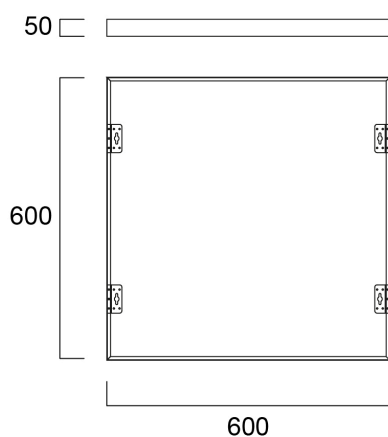

# START Panel Flat 600x600 Surface Mounting Kit G2

Artikelnummer 0047265

**SYLVANIA**

Accessoire de montage en saillie voor la gamme START Panel Flat. RAL9003. Hoogte 50 mm.

### Afmetingen (mm)

### Fysieke gegevens

Kleur behuizing	RAL 9003 - Signal white
Lengte (mm)	601
Breedte (mm)	601
Hoogte (mm)	50
Gewicht (kg)	0.845

## Verpakkingen

EAN code	5410288472652
Enkele lengte verpakking (cm)	8.0
Enkele breedte verpakking (cm)	6.0
Hoogte eenheidsverpakking (cm)	62.0
DUN14 (inner)	15410288472659
Eenheden per omdoos	6
Lengte omdoos (cm)	63.5
Breedte omdoos (cm)	20.5
Diepte omdoos (cm)	18.5