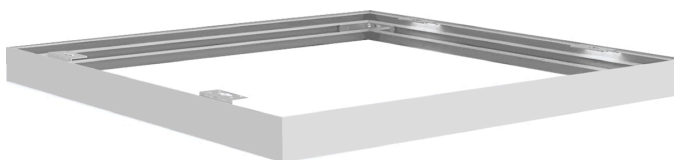

# START Panel Flat 600x600 Surface Mounting Kit G2

Artikelnummer 0047265

**SYLVANIA**

Accessoire de montage en saillie voor la gamme START Panel Flat. RAL9003. Hoogte 50 mm.

### Afmetingen (mm)

### Algemene gegevens

Productnaam	START Panel Flat 600x600 Surface Mounting Kit G2
Technologie	Accessory
Type accessoire	Mounting
Omgeving	Binnen
Algemene toepassing	Onderwijs, Horeca, Kantoor, Retail
ETIM klasse	EC002557
E-nummer FI	4278062
Garantie	5 jaar

### Fysieke gegevens

Kleur behuizing	RAL 9003 - Signal white
Lengte (mm)	601
Breedte (mm)	601
Hoogte (mm)	50
Gewicht (kg)	0.845