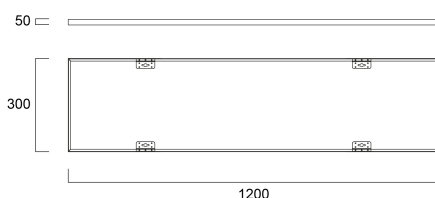

START Panel Flat 1200x300 Surface Mounting Kit G2

Artikelnummer 0047267

SYLVANIA

Accessoire de montage en saillie voor la gamme START Panel Flat. RAL9003. Hoogte 50 mm.

Technische gegevens

Afmetingen (mm)

Fotometrie

Algemene gegevens

Productnaam	START Panel Flat 1200x300 Surface Mounting Kit G2
Technologie	Accessory
Type accessoire	Mounting
Omgeving	Binnen
Algemene toepassing	Onderwijs, Horeca, Kantoor, Retail
ETIM klasse	EC002557
E-nummer FI	4278063
Garantie	5 jaar

Fysieke gegevens

Kleur behuizing	RAL 9003 - Signal white
Lengte (mm)	1201
Breedte (mm)	301
Hoogte (mm)	50
Gewicht (kg)	1.002

START Panel Flat 1200x300 Surface Mounting Kit G2

Artikelnummer 0047267

SYLVANIA

Verpakkingen

EAN code	5410288472676
Enkele lengte verpakking (cm)	8.0
Enkele breedte verpakking (cm)	6.0
Hoogte eenheidsverpakking (cm)	122.0
DUN14 (inner)	15410288472673
Eenheden per omdoos	4
Lengte omdoos (cm)	123.5
Breedte omdoos (cm)	17.5
Diepte omdoos (cm)	14.5