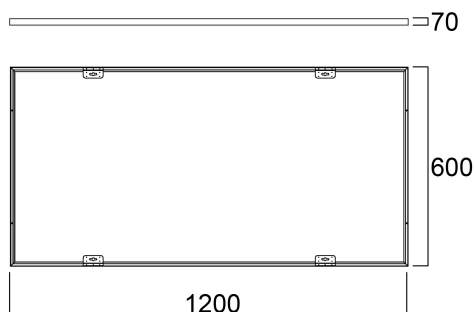

# Opbouwkit 1200x600x70mm

Artikelnummer 0047269

**SYLVANIA**

**PRO**<sup>TM</sup>

CE UK  
CA

Surface Mounting Kit for START Panel Eco, START Panel, Quantum, Quadro and Opticlip ranges. RAL9003. Height of 70 mm.

### Afmetingen (mm)

## Fysieke gegevens

Lengte (mm)	1200
Breedte (mm)	600
Hoogte (mm)	70
Gewicht (kg)	1.345

## Verpakkingen

EAN code	5410288472690
Enkele lengte verpakking (cm)	10.5
Enkele breedte verpakking (cm)	8.0
Hoogte eenheidsverpakking (cm)	122.0
DUN14 (inner)	15410288472697
Eenheden per omdoos	3
Lengte omdoos (cm)	123.5
Breedte omdoos (cm)	27.0
Diepte omdoos (cm)	12.5