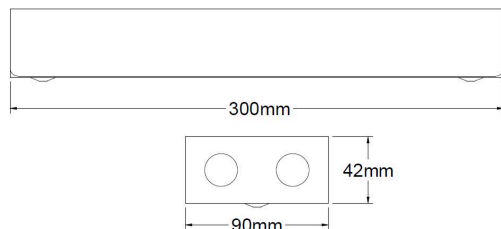

Technische gegevens

Afmetingen (mm)

Fotometrie

Algemene gegevens

Productnaam	PANEL 80V EMERGENCY KIT
Technologie	Accessory
Type accessoire	Electrical
Behuizing	Staal
Omgeving	Binnen
Algemene toepassing	Onderwijs, Horeca, Kantoor, Retail
ETIM klasse	EC000471
E-nummer SE	7016423
Garantie	3 jaar

Elektrische gegevens

Nood duur (u)	3
Elektrische beschermingsklasse	Klasse I

Fysieke gegevens

Lengte (mm)	300
Breedte (mm)	90
Hoogte (mm)	42
Gewicht (kg)	1.3
Vrije inbouwhoogte (mm)	29

Optische gegevens

Instelbare kleurkwaliteit | Nee

PANEL 80V EMERGENCY KIT

Artikelnummer 0047579

SYLVANIA

Verpakkingen

EAN code	5410288475790
Enkele lengte verpakking (cm)	38.0
Enkele breedte verpakking (cm)	10.0
Hoogte eenheidsverpakking (cm)	6.0
DUN14 (inner)	05410288475790
Eenheden per omdoos	1
Lengte omdoos (cm)	63.505
Breedte omdoos (cm)	34.0
Diepte omdoos (cm)	35.0