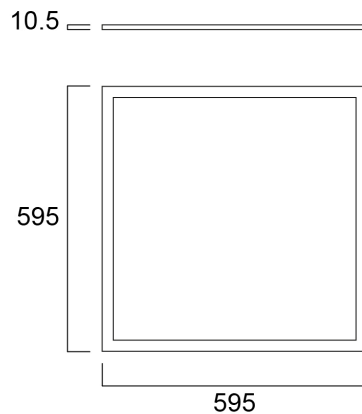

START FLAT PANEL LED 600 4000K G2

Artikelnummer 0047751

SYLVANIA

Ledpaneel met hoge prestaties, ontworpen voor kantoorverlichtingstoepassingen en verkeersruimten. Kleurtemperatuur 3000K en 4000K. CRI > 80. Elegant, ultraplatt ontwerp. PMMA acryl diffuser. Geïntegreerde led driver. Inbouw, opbouw of pendelmontage.

Technische gegevens

Afmetingen (mm)

Fotometrie

Distance [m]	Cone diameter [m]	Illuminance [lx]
0.5	1.53 1.44	8070 954 520
1.0	3.07 2.89	1419 118 131
1.5	4.60 4.33	631 52 58
2.0	6.14 5.76	365 28 31
2.5	7.67 7.22	227 19 21
3.0	9.20 8.67	155 13 15

Distance [m] Cone diameter [m] Illuminance [lx]

— C0 - C180 (Half beam angle: 113.0°)

— C90 - C270 (Half beam angle: 113.0°)

START FLAT PANEL LED 600 4000K G2

Artikelnummer 0047751

SYLVANIA

Algemene gegevens

Gegevens levensduur

Gemiddelde nominale levensduur - L70 B50	50000
--	-------

Fysieke gegevens

Kleur behuizing	Wit
IP waarde	IP40/20
IK waarde	IK03
Materiaal diffusor	PMMA Acryl
Lengte (mm)	595
Breedte (mm)	595
Hoogte (mm)	10.5
Gewicht (kg)	2.914