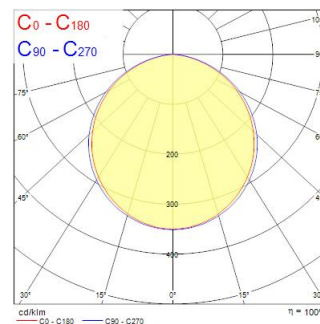

Technische gegevens

Afmetingen (mm)

Fotometrie

Distance [m]	Cone diameter [m]	Illuminance [lx]
0.5	1.53 1.44	8070 954 520
1.0	3.07 2.89	1419 118 131
1.5	4.60 4.33	631 52 58
2.0	6.14 5.76	365 28 31
2.5	7.67 7.22	227 19 21
3.0	9.20 8.67	155 13 15

Distance [m] Cone diameter [m] Illuminance [lx]

— C0 - C180 (Half beam angle: 113.0°)

— C90 - C270 (Half beam angle: 113.0°)

START FLAT PANEL LED 600 4000K G2

Artikelnummer 0047751

SYLVANIA

Algemene gegevens