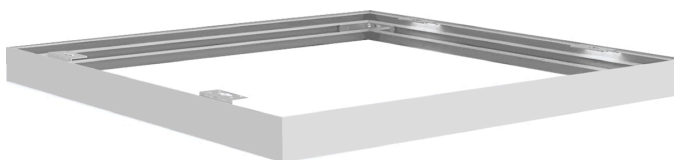

# START Panel Flat 600x600 Surface Mounting Kit

Artikelnummer 0047764

**SYLVANIA**

Accessoires voor Start Panel Flat ledpanelen

### Algemene gegevens

Productnaam	START Panel Flat 600x600 Surface Mounting Kit
Technologie	Accessory
Algemene toepassing	Horeca, Kantoor, Retail
ETIM klasse	N/A
E-nummer FI	4274168
E-nummer SE	7016421
Garantie	5 jaar

### Fysieke gegevens

Lengte (mm)	600
Breedte (mm)	600
Hoogte (mm)	45
Gewicht (kg)	0.606