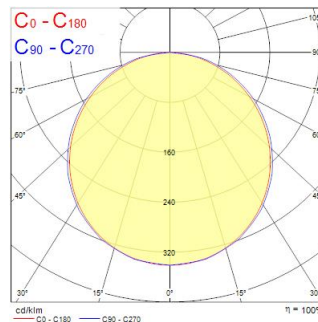

Fotometrie

Distance [m]	Cone diameter [m]	Beam angle [°]	Illuminance [lx]
0.5	1.57 1.49	57° 56.2°	6270 437 521
1.0	3.14 2.99	57° 56.2°	1568 132 138
1.5	4.71 4.48	57° 56.2°	697 54 61
2.0	6.28 5.96	57° 56.2°	330 23 24
2.5	7.85 7.47	57° 56.2°	261 19 20
3.0	9.42 8.96	57° 56.2°	174 14 15

Distance [m]   Cone diameter [m]   Illuminance [lx]
— C0 - C180 (Half beam angle: 112.4°)
— C90 - C270 (Half beam angle: 115.0°)