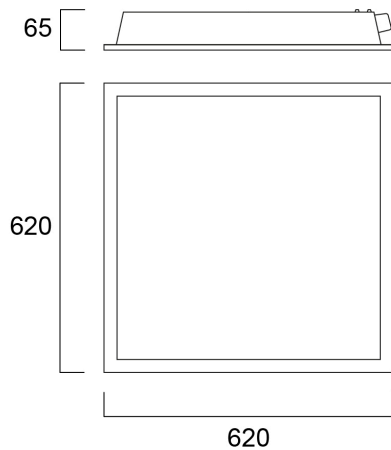

# START PANEL HO 625 3000K DALI G4

Artikelnummer 0047794

**SYLVANIA**

LED back-lit recessed panel, 3000K Warm White, 4500lm delivered from 36W, 125lm/W total system efficiency, energy efficient external DALI dimmable tridonic driver, even distribution of light throughout fixture, Average lifespan: 100.000Hrs, size (HxWxD) 620x620x65mm.

### Afmetingen (mm)

### Fotometrie

Distance [m]	Cone diameter [m]	Beam angle [°]	Illuminance [lx]
0.5	1.57 1.49	57° 56.2°	6270 437 521
1.0	3.14 2.99	57° 56.2°	1568 132 138
1.5	4.71 4.48	57° 56.2°	697 54 61
2.0	6.28 5.96	57° 56.2°	330 23 24
2.5	7.85 7.47	57° 56.2°	261 19 20
3.0	9.42 8.96	57° 56.2°	174 14 15

## Fysieke gegevens

Kleur behuizing	RAL 9016 - Traffic white / Bezel
IP waarde	IP44/20
IK waarde	IK03
Afwerking diffusor	Opaal
Materiaal diffusor	PC Polycarbonaat
Lengte (mm)	620
Breedte (mm)	620
Hoogte (mm)	63
Gewicht (kg)	3.3