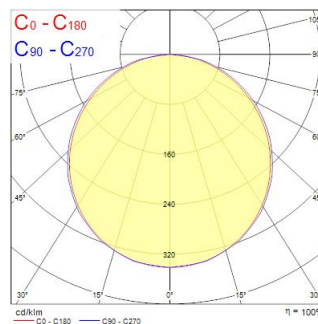

Technische gegevens

Afmetingen (mm)

Fotometrie

Distance [m]	Cone diameter [m]	Beam diameter [m]	Beam diameter [ft]	Beam diameter [in]	Illuminance [lx]
0.5	1.57 1.49	0.71	2'3"	9.0"	800
1.0	3.14 2.99	1.42	4'6"	18.0"	200
1.5	4.71 4.48	2.13	6'9"	27.0"	88
2.0	6.28 5.96	2.84	9'2"	36.0"	52
2.5	7.85 7.47	3.55	11'5"	45.0"	33
3.0	9.42 8.96	4.26	13'9"	54.0"	22

Gegevens levensduur

Gemiddelde nominale levensduur - L70 B50	100000
Gemiddelde nominale levensduur - L80 B20	71000

Fysieke gegevens

Kleur behuizing	RAL 9016 - Traffic white / Bezel
IP waarde	IP44/20
IK waarde	IK03
Afwerking diffusor	Opaal
Materiaal diffusor	PC Polycarbonaat
Lengte (mm)	620
Breedte (mm)	620
Hoogte (mm)	63
Gewicht (kg)	3.3