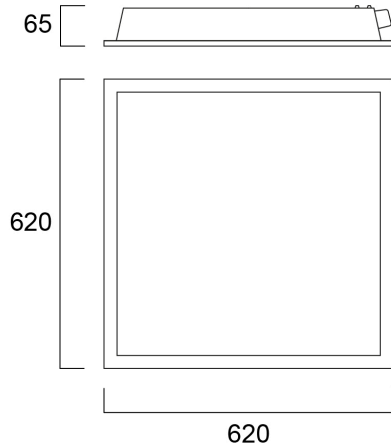

START PANEL HO 625 4000K DALI G4

Artikelnummer 0047795

SYLVANIA

LED back-lit recessed panel, 4000K Neutral White, 4750lm delivered from 36W, 132lm/W total system efficiency, energy efficient external DALI dimmable tridonic driver, even distribution of light throughout fixture, Average lifespan: 100.000Hrs, size (HxWxD) 620x620x65mm.

Technische gegevens

Afmetingen (mm)

Fotometrie

Distance [m]	Cone diameter [m]	Beam diameter [m]	Beam diameter [ft]	Beam diameter [in]	Illuminance [lx]
0.5	1.57 1.49	0.71	2'3"	9.0"	800
1.0	3.14 2.99	1.42	4'6"	18.0"	200
1.5	4.71 4.48	2.13	6'9"	27.0"	88
2.0	6.28 5.96	2.84	9'2"	36.0"	52
2.5	7.85 7.47	3.55	11'5"	45.0"	33
3.0	9.42 8.96	4.26	13'9"	54.0"	22

Optische gegevens

Lumenstroom armatuur (lm)	4750
Efficiëntie armatuur lm/W	130
Kleurtemperatuur (K)	4000
Lichtkleur	Neutraalwit
CRI (Ra)	80
Initiële kleurvariatie (SDCM)	SDCM3
Bundel breedte (°)	107
Type licht distributie	Symmetric
Luminantiecontrole	< 25
Fotobiologische risicogroep	RG0

Gegevens levensduur

Gemiddelde nominale levensduur - L70 B50	100000
Gemiddelde nominale levensduur - L80 B20	71000

Fysieke gegevens

Kleur behuizing	RAL 9016 - Traffic white / Bezel
IP waarde	IP44/20
IK waarde	IK03
Afwerking diffusor	Opaal
Materiaal diffusor	PC Polycarbonaat
Lengte (mm)	620
Breedte (mm)	620
Hoogte (mm)	63
Gewicht (kg)	3.3