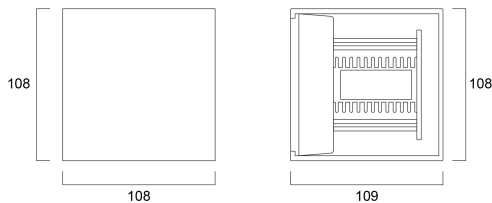

VELITE WALL ADJUSTABLE WHITE UP AND DOWN 3000K

Artikelnummer 0047814

SYLVANIA

Compleet assortiment van slanke LED-lampen voor buitenverlichting - Wandlampen van gegoten aluminium in verschillende vormen. Hoge prestaties: Lichtstroom tot 830lm. Beschikbaar in Warmwit(3000K) - CRI: 80 - SDCM: 5. Zeer efficiënt thermisch ontwerp.

Technische gegevens

Afmetingen (mm)

Fotometrie

VELITE WALL ADJUSTABLE WHITE UP AND DOWN 3000K

Artikelnummer 0047814

SYLVANIA

Algemene gegevens

Productnaam	VELITE WALL ADJUSTABLE WHITE UP AND DOWN 3000K
Technologie	LED
Behuizing	Aluminium
Montage	Wandopbouw
Omgeving	Extern
Algemene toepassing	Residentieel & Consument
Omgevingstemperatuur (°C)	-20°C...+45°C
ETIM klasse	EC002892
E-nummer FI	4579192
E-nummer SE	7703128
Garantie	3 jaar

Optische gegevens

Lumenstroom armatuur (lm)	290
Efficiëntie armatuur lm/W	58
LOR (%)	100
Kleurtemperatuur (K)	3000
Lichtkleur	Warmwit
CRI (Ra)	80
Initiële kleurvariatie (SDCM)	SDCM5
Instelbare kleurkwaliteit	Nee
Bundel breedte (°)	94
Type licht distributie	Direct
Fotobiologische risicogroep	RG1

Gegevens levensduur

Gemiddelde nominale levensduur - L70 B50	30000
Gemiddelde nominale levensduur - L80 B50	20000
Gemiddelde nominale levensduur - L90 B50	12000

Fysieke gegevens

Kleur behuizing	RAL 9016 - Traffic white / Bezel
IP waarde	IP54
IK waarde	IK05
Afwerking diffusor	Transparant
Materiaal diffusor	Glas
Lengte (mm)	108
Breedte (mm)	108
Hoogte (mm)	109
Gewicht (kg)	0.803