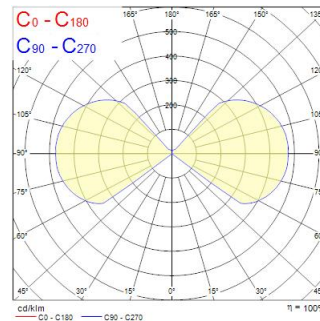

VELITE WALL ADJUSTABLE WHITE UP AND DOWN 3000K

Artikelnummer 0047814

SYLVANIA

Compleet assortiment van slanke LED-lampen voor buitenverlichting - Wandlampen van gegoten aluminium in verschillende vormen. Hoge prestaties: Lichtstroom tot 830lm. Beschikbaar in Warmwit(3000K) - CRI: 80 - SDCM: 5. Zeer efficiënt thermisch ontwerp.

Technische gegevens

Afmetingen (mm)

Fotometrie

VELITE WALL ADJUSTABLE WHITE UP AND DOWN 3000K

Artikelnummer 0047814

SYLVANIA

Algemene gegevens

Productnaam	VELITE WALL ADJUSTABLE WHITE UP AND DOWN 3000K
Technologie	LED
Behuizing	Aluminium
Montage	Wandopbouw
Omgeving	Extern
Algemene toepassing	Residentieel & Consument
Omgevingstemperatuur (°C)	-20°C...+45°C
ETIM klasse	EC002892
E-nummer FI	4579192
E-nummer SE	7703128
Garantie	3 jaar

Optische gegevens

Lumenstroom armatuur (lm)	290
Efficiëntie armatuur lm/W	58
LOR (%)	100
Kleurtemperatuur (K)	3000
Lichtkleur	Warmwit
CRI (Ra)	80
Initiële kleurvariatie (SDCM)	SDCM5
Instelbare kleurkwaliteit	Nee
Bundel breedte (°)	94
Type licht distributie	Direct
Fotobiologische risicogroep	RG1

Gegevens levensduur

Gemiddelde nominale levensduur - L70 B50	30000
Gemiddelde nominale levensduur - L80 B50	20000
Gemiddelde nominale levensduur - L90 B50	12000

Fysieke gegevens

Kleur behuizing	RAL 9016 - Traffic white / Bezel
IP waarde	IP54
IK waarde	IK05
Afwerking diffusor	Transparant
Materiaal diffusor	Glas
Lengte (mm)	108
Breedte (mm)	108
Hoogte (mm)	109
Gewicht (kg)	0.803