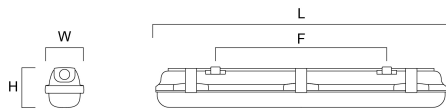

START WATERPROOF LED 1565MM TWIN 4000K

Artikelnummer 0047875

SYLVANIA

Waterdicht ledarmatuur (van 12W tot 80W). Lichtstroom: tot 8500Lm (versie 6500K) – tot 113lm/W. Beschikbaar in 4000K en 6500K - CRI >80 . Laaglumiantie diffusor in geoptimaliseerd polycarbonaat. Roestvrij stalen klemmen. Beschikbaar in 662mm, 1265mm en 1565mm. Verwachte levensduur : 50.000 uur (L70B50) .

Technische gegevens

Afmetingen (mm)

Version	L	W	H	F
Single	662	83	91	390
Twin	662	123	91	390
Single	1265	83	91	855
Twin	1265	123	91	855
Single	1565	83	91	955
Twin	1565	123	91	955

Fotometrie

Distance [m]	Cone diameter [m]	Beam angle [°]	Beam diameter [m]	Beam diameter [ft]	Illuminance [lx]
0.5	1.71 1.37	100°	1.71	5.61	1007
1.0	3.42 2.74	50°	3.42	11.22	252
1.5	5.13 4.11	33°	5.13	16.83	101
2.0	6.85 5.48	25°	6.85	22.44	50
2.5	8.56 6.85	20°	8.56	28.05	25
3.0	10.27 8.23	15°	10.27	33.66	13

Fysieke gegevens

Kleur behuizing	Grey
IP waarde	IP65
IK waarde	IK08
Afwerking diffusor	Transparant
Materiaal diffusor	PC Polycarbonaat
Lengte (mm)	1565
Breedte (mm)	123
Hoogte (mm)	91
Gewicht (kg)	2.49