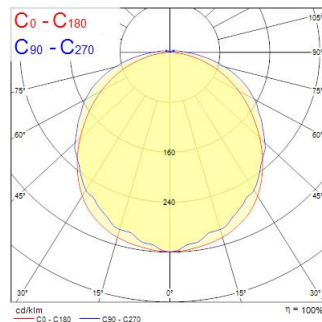

Technische gegevens

Afmetingen (mm)

Version	L	W	H	F
Single	662	83	91	390
Twin	662	123	91	390
Single	1265	83	91	855
Twin	1265	123	91	855
Single	1565	83	91	955
Twin	1565	123	91	955

Fotometrie

Distance [m]	Cone diameter [m]	Beam angle [°]	Beam diameter [m]	Beam diameter [ft]	Illuminance [lx]
0.5	1.71 1.37	100°	1.71	5.61	1007
1.0	3.42 2.74	50°	3.42	11.22	252
1.5	5.13 4.11	33°	5.13	16.83	101
2.0	6.85 5.48	25°	6.85	22.44	50
2.5	8.56 6.85	20°	8.56	28.05	25
3.0	10.27 8.23	15°	10.27	33.66	13

Optische gegevens

Lumenstroom armatuur (lm)	8300
Efficiëntie armatuur lm/W	104
LOR (%)	100
Kleurtemperatuur (K)	4000
Lichtkleur	Neutraalwit
CRI (Ra)	80
Initiële kleurvariatie (SDCM)	SDCM6
Instelbare kleurkwaliteit	Nee
Bundel breedte (°)	120
Luminantiecontrole	< 26
Fotobiologische risicogroep	RG0

Fysieke gegevens

Kleur behuizing	Grey
IP waarde	IP65
IK waarde	IK08
Afwerking diffusor	Transparant
Materiaal diffusor	PC Polycarbonaat
Lengte (mm)	1565
Breedte (mm)	123
Hoogte (mm)	91
Gewicht (kg)	2.49