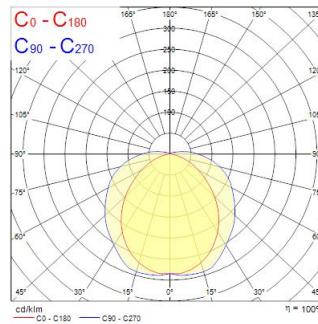

Technische gegevens

Afmetingen (mm)

	L	I	H	F
Single	662	83	91	390
Twin	662	123	91	390
Single	1265	83	91	855
Twin	1265	123	91	855
Single	1565	83	91	955
Twin	1565	123	91	955

Fotometrie

0,5	2,58 1,07	507 E100 88.8° E100 47.2°	4317 108 688
1,0	5,16 2,14	507 E100 88.8° E100 47.2°	1079 216 171
1,5	7,73 3,22	507 E100 88.8° E100 47.2°	480 111 111
2,0	10,31 4,29	507 E100 88.8° E100 47.2°	270 81 81
2,5	12,89 5,36	507 E100 88.8° E100 47.2°	173 54 54
3,0	15,47 6,43	507 E100 88.8° E100 47.2°	130 31 31

Distance [m] Cone diameter [m] Illuminance [lx]

— C0 - C180 (Half beam angle: 84.0°)
— C90 - C270 (Half beam angle: 137.6°)

SYLPROOF LED 37W 1565MM S 4000K

Artikelnummer 0047884

SYLVANIA

Algemene gegevens

Productnaam	SYLPROOF LED 37W 1565MM S 4000K
Technologie	LED
Behuizing	PC Polycarbonaat
Montage	Plafondopbouw, Pendel
Type armatuur (open/gesloten)	Ingesloten
Omgeving	Onder luifel
Algemene toepassing	Logistiek & Industrie
Omgevingstemperatuur (°C)	-30°C...+30°C
ETIM klasse	EC000109
E-nummer FI	4323249
Garantie	5 jaar

Optische gegevens

Lumenstroom armatuur (lm)	3794
Efficiëntie armatuur lm/W	101
LOR (%)	100
Kleurtemperatuur (K)	4000
CRI (Ra)	80
Kleurafwijking in de tijd	6
Instelbare kleurkwaliteit	Nee
Type licht distributie	Direct
Luminantiecontrole	< 19
Fotobiologische risicogroep	RG0

Fysieke gegevens

Kleur behuizing	Grey
IP waarde	IP65
IK waarde	IK08
Afwerking diffusor	Transparant
Materiaal diffusor	PC Polycarbonaat
Afwerking reflector	Overige
Lengte (mm)	1565
Breedte (mm)	83
Hoogte (mm)	91
Gewicht (kg)	1.778