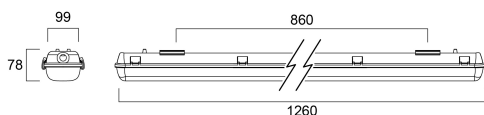

START WATERPROOF 1200 HOUSING 2X

Artikelnummer 0047923

SYLVANIA

STARTTM

START WATERPROOF HOUSING, lege behuizing voor ledbuizen. Compatibel met ToLEDo™ Superia 18W en 24W en ToLEDo™ Superia Universal 16W en 24W LED-buizen. Beschikbaar in 1200mm en 1500mm. Polycarbonaat behuizing. BELANGRIJK: waterdichte armaturen of behuizingen moeten onder een afdak (dak, luifel, enz.) worden geïnstalleerd.

Technische gegevens

Afmetingen (mm)

Fotometrie

START WATERPROOF 1200 HOUSING 2X

Artikelnummer 0047923

SYLVANIA

Algemene gegevens

Productnaam	START WATERPROOF 1200 HOUSING 2X
Technologie	Light Source Not Integrated
Lampvoet	G13
Behuizing	PC Polycarbonaat
Montage	Plafondopbouw
Type armatuur (open/gesloten)	Ingesloten
Algemene toepassing	Logistiek & Industrie
Omgevingstemperatuur (°C)	-20°C...+40°C
ETIM klasse	EC002892
Garantie	3 jaar

Optische gegevens

LOR (%) | 75

Elektrische gegevens

Lamp meegeleverd	Fixture without Lightsource
Elektrische beschermingsklasse	Klasse I

Fysieke gegevens

Kleur behuizing	Grey
IP waarde	IP65
IK waarde	IK08
Afwerking diffusor	Transparant
Materiaal diffusor	PC Polycarbonaat
Lengte (mm)	1260
Breedte (mm)	99
Hoogte (mm)	78
Gewicht (kg)	1.11

Verpakkingen

EAN code	5410288479231
Enkele lengte verpakking (cm)	128.0
Enkele breedte verpakking (cm)	9.9
Hoogte eenheidsverpakking (cm)	5.2
DUN14 (inner)	15410288479238
Eenheden per omdoos	1
Lengte omdoos (cm)	128.0
Breedte omdoos (cm)	9.9
Diepte omdoos (cm)	5.2