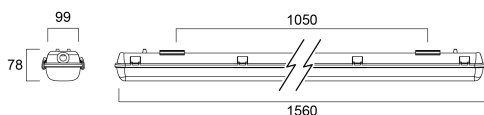

START WATERPROOF 1500 HOUSING 2X

Artikelnummer 0047925

SYLVANIA

STARTTM

START WATERPROOF HOUSING, lege behuizing voor ledbuizen. Compatibel met ToLEDo™ Superia 18W en 24W en ToLEDo™ Superia Universal 16W en 24W LED-buizen. Beschikbaar in 1200mm en 1500mm. Polycarbonaat behuizing. BELANGRIJK: waterdichte armaturen of behuizingen moeten onder een afdak (dak, luifel, enz.) worden geïnstalleerd.

Technische gegevens

Afmetingen (mm)

Fotometrie

Algemene gegevens

Productnaam	START WATERPROOF 1500 HOUSING 2X
Technologie	LED
Lampvoet	G13
Behuizing	PC Polycarbonaat
Montage	Plafondopbouw
Type armatuur (open/gesloten)	Ingesloten
Algemene toepassing	Logistiek & Industrie
Omgevingstemperatuur (°C)	-20°C...+40°C
ETIM klasse	EC002892
Garantie	3 jaar

Optische gegevens

LOR (%) | 75

Elektrische gegevens

Lamp meegeleverd	Fixture without Lightsource
Elektrische beschermingsklasse	Klasse I

START WATERPROOF 1500 HOUSING 2X

Artikelnummer 0047925

SYLVANIA

Fysieke gegevens

Kleur behuizing	Grey
IP waarde	IP65
IK waarde	IK08
Afwerking diffusor	Transparant
Materiaal diffusor	PC Polycarbonaat
Lengte (mm)	1560
Breedte (mm)	99
Hoogte (mm)	78
Gewicht (kg)	1.38

Verpakkingen

EAN code	5410288479255
Enkele lengte verpakking (cm)	158.0
Enkele breedte verpakking (cm)	9.9
Hoogte eenheidsverpakking (cm)	5.2
DUN14 (inner)	15410288479252
Eenheden per omdoos	1
Lengte omdoos (cm)	158.0
Breedte omdoos (cm)	9.9
Diepte omdoos (cm)	5.2