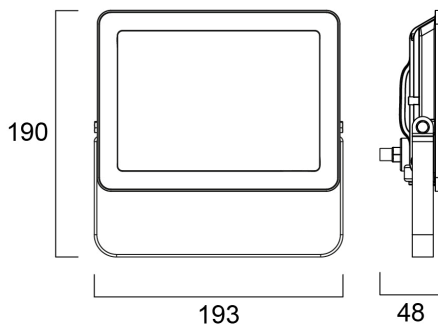

START eco Flood Flat IP65 4500lm 830

Artikelnummer 0047968

SYLVANIA

START eco Flood Flat IP65 4500lm 830 noir. Serie extra vlakke led schijnwerpers met of zonder PIR. Robuuste en lichtgewicht behuizing van gegoten aluminium. Met de universele beugel kan de spot op of aan het oppervlak worden gemonteerd en verticaal worden gekanteld. Mogelijkheid om de sensor te kantelen. Snel en eenvoudig te installeren dankzij de meegeleverde beugel en voorbedrading (1 m). Vermogen tot 100W (PIR-versie tot 50W) voor 95 lm/W rendement. Beschikbaar in 3000K en 4000K. CRI>80. standaard uitvoering IP65, IP54 PIR-versie. Standaard versies van 10 tot 30W: IK06, van 50 tot 100W: IK07. PIR versie van 11 tot 31W: IK06 (sensor: IK05), 51W: IK07 (sensor: IK05). Bedrijfstemperatuur : -20 tot +40 °C. Verwachte levensduur : 30 000 h (L70/B50). 3 jaar garantie. Sensor: instelbare helderheid (0 tot 1000 lux) en tijdsvertraging (10 s tot 12 min).

Technische gegevens

Afmetingen (mm)

Fotometrie

Distance [m]	Cone diameter [m]	Beam angle [°]	Illuminance [lx]
0.5	1.61	50°	636
1.0	3.23	50°	159
1.5	4.84	50°	71
2.0	6.45	50°	40
2.5	8.06	50°	26
3.0	9.68	50°	17

Distance [m] Cone diameter [m] Illuminance [lx]
C0 - C180 (Half beam angle: 116.4°)

START eco Flood Flat IP65 4500lm 830

Artikelnummer 0047968

SYLVANIA

Algemene gegevens

Productnaam	START eco Flood Flat IP65 4500lm 830
Technologie	LED
Behuizing	Aluminium
Algemene toepassing	Residentieel & Consument
Omgevingstemperatuur (°C)	-20°C...+40°C
Werkingstemperatuur (°)	25
ETIM klasse	EC001744
E-nummer FI	4579429
Garantie	3 jaar

Gegevens levensduur

Gemiddelde nominale levensduur - L70 B50	30000
--	-------

Fysieke gegevens

Kleur behuizing	RAL 9017 - Traffic black
IP waarde	IP65
IK waarde	IK07
Lengte (mm)	193
Breedte (mm)	190
Hoogte (mm)	48
Gewicht (kg)	0.785
Windbelastingsoppervlak (m ²)	0.036