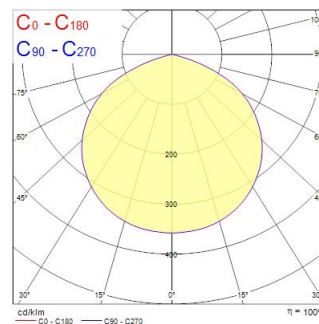

START eco Flood Flat IP65 4500lm 830

Artikelnummer 0047968

SYLVANIA

START eco Flood Flat IP65 4500lm 830 noir. Serie extra vlakke led schijnwerpers met of zonder PIR. Robuuste en lichtgewicht behuizing van gegoten aluminium. Met de universele beugel kan de spot op of aan het oppervlak worden gemonteerd en verticaal worden gekanteld. Mogelijkheid om de sensor te kantelen. Snel en eenvoudig te installeren dankzij de meegeleverde beugel en voorbedrading (1 m). Vermogen tot 100W (PIR-versie tot 50W) voor 95 lm/W rendement. Beschikbaar in 3000K en 4000K. CRI>80. standaard uitvoering IP65, IP54 PIR-versie. Standaard versies van 10 tot 30W: IK06, van 50 tot 100W: IK07. PIR versie van 11 tot 31W: IK06 (sensor: IK05), 51W: IK07 (sensor: IK05). Bedrijfstemperatuur : -20 tot +40 °C. Verwachte levensduur : 30 000 h (L70/B50). 3 jaar garantie. Sensor: instelbare helderheid (0 tot 1000 lux) en tijdsvertraging (10 s tot 12 min).

Technische gegevens

Afmetingen (mm)

Fotometrie

Distance [m]	Cone diameter [m]	Beam angle [°]	Illuminance [lx]
0.5	1.61	50°	636
1.0	3.23	50°	159
1.5	4.84	50°	71
2.0	6.45	50°	40
2.5	8.06	50°	26
3.0	9.68	50°	17

Distance [m] Cone diameter [m] Illuminance [lx]
C0 - C180 (Half beam angle: 116.4°)

START eco Flood Flat IP65 4500lm 830

Artikelnummer 0047968

SYLVANIA

Algemene gegevens

Productnaam	START eco Flood Flat IP65 4500lm 830
Technologie	LED
Behuizing	Aluminium
Algemene toepassing	Residentieel & Consument
Omgevingstemperatuur (°C)	-20°C...+40°C
Werkingstemperatuur (°)	25
ETIM klasse	EC001744
E-nummer FI	4579429
Garantie	3 jaar

Gegevens levensduur

Gemiddelde nominale levensduur - L70 B50	30000
--	-------

Fysieke gegevens

Kleur behuizing	RAL 9017 - Traffic black
IP waarde	IP65
IK waarde	IK07
Lengte (mm)	193
Breedte (mm)	190
Hoogte (mm)	48
Gewicht (kg)	0.785
Windbelastingsoppervlak (m ²)	0.036