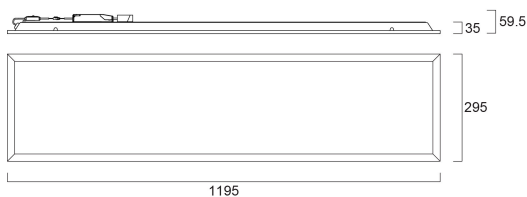

# START Panel UGR19 1200x300 4600lm 830/840 SSA01D

Artikelnummer 0048101

**SYLVANIA**

**START**<sup>TM</sup>

START Panel is een serie inbouw ledpanelen voor algemene binnenverlichtingstoepassingen, zoals ontspanningsruimtes, kantoren en vergaderruimtes. Met de CCT-schakelaar kan de klant schakelen tussen kleurtemperaturen van 3000K en 4000K. Max. lichtopbrengst: 4600 lm; Max. stroom: 850 mA; Levensduur: 100.000 uur L80:B50; CRI 80; Lichtopbrengst tot: 135 lm/W; Luminantiebeperking < 19; IK03; IP40 (vanaf de voorkant); Klasse II; Diffusor met Tp(b)-classificatie die niet sneller dan 50 mm per minuut mag branden. Geschikt voor SylSmart Connected (SSA).

### Afmetingen (mm)

## Fysieke gegevens

Kleur behuizing	RAL 9003 - Signal white
IP waarde	IP40/20
IK waarde	IK03
Afwerking diffusor	Diffuus
Materiaal diffusor	PS Polystyrene
Lengte (mm)	1195
Breedte (mm)	295
Hoogte (mm)	35
Gewicht (kg)	2.05