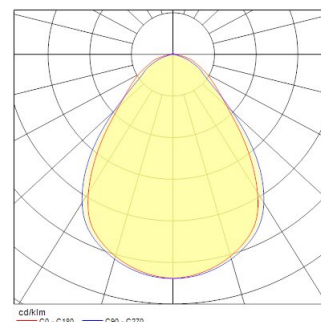

### Afmetingen (mm)

### Fotometrie

0.5	0.90 0.92	E17 E180 41° E180 38°	920 1915 212
1.0	1.78 1.65	E17 E180 41° E180 38°	2314 479 52
1.5	2.65 2.47	E17 E180 41° E180 38°	1020 241 38
2.0	3.53 3.30	E17 E180 41° E180 38°	579 130 10
2.5	4.41 4.12	E17 E180 41° E180 38°	370 77 8
3.0	5.29 4.95	E17 E180 41° E180 38°	267 52 9

Distance [m]      Cone diameter [m]      Illuminance [lx]

— C2 - C180 (Half beam angle: 78.9°)  
— C90 - C270 (Half beam angle: 83.8°)